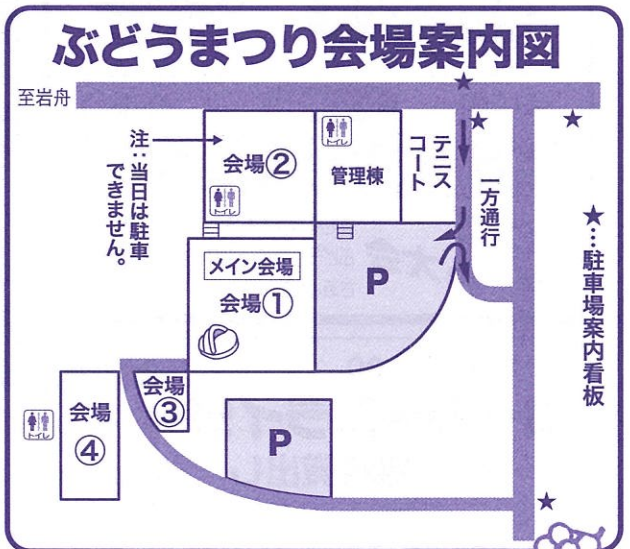

2017

入場無料

ステージショー 特産品販売・出店

その他、楽しいイベント
がいっぱい! 詳しくは
裏面を見てね!

とち介くんも
来るよ!!

栃木市マスコットキャラクター
とち介

ぶどうの妖精
グレッビー

会場
かかしの里

ぶどうまつり

栃木市
おおひら

平成29年8月26日(土)

午前10時〜午後3時

※雨天の場合は中止になります。

(前日が荒天の場合も中止になることがあります。)

(中止の場合は、「太平山南山麓友の会」ホームページに掲載します。7時30分)

ホームページに掲載します。7時30分

会場:
かかしの里

栃木県栃木市大平町西山田1738-2

TEL: 0282-43-8288

MAPCODE
6465 1395

カーナビ
一発検索

●お問い合わせ **ぶどうまつり実行委員会** TEL: 0282-43-8288 (担当/白石・猿山)

主催: おおひらぶどうまつり実行委員会 (構成団体: 大平町観光ぶどう園協議会 NPO法人太平山南山麓友の会 他)

後援: 栃木市 大平町観光協会

※参加は、おひとり1回限りです。
※申込者多数の時は抽選となります。

★受付…本部テント ぶどう早食い競争

小男女
★1回目10:30~(受付10:00~)
★2回目12:20~(受付11:30~)

梨の皮むき競争 男女

★12:20~(受付11:30~)

10:00~14:00 会場②

パトカー・白バイ展示

警察