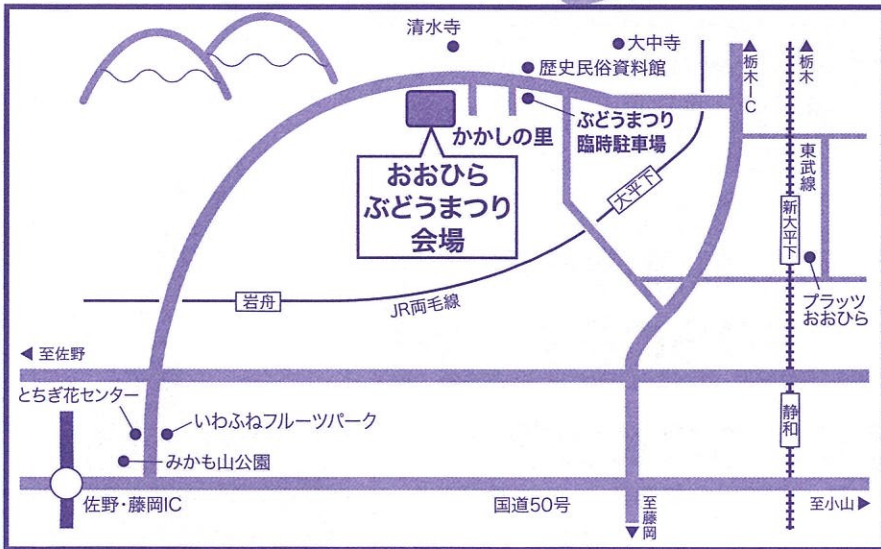

2017

入場無料

ステージショー 特産品販売・出店

その他、楽しいイベント
がいっぱい! 詳しくは
裏面を見てね!

とち介くんも
来るよ!!

栃木市マスコットキャラクター
とち介

ぶどうの妖精
グレッビー

会場
かかしの里

ぶどうまつり

栃木市
おおひら

平成29年8月26日(土)

午前10時〜午後3時

※雨天の場合は中止になります。

(前日が荒天の場合も中止になることがあります。)

(中止の場合は、「太平山南山麓友の会」ホームページに掲載します。7時30分)

ホームページに掲載します。7時30分

会場:
かかしの里

栃木県栃木市大平町西山田1738-2

TEL: 0282-43-8288

MAPCODE
6465 1395

カーナビ
一発検索

●お問い合わせ **ぶどうまつり実行委員会** TEL: 0282-43-8288 (担当/白石・猿山)

主催: おおひらぶどうまつり実行委員会 (構成団体: 大平町観光ぶどう園協議会 NPO法人太平山南山麓友の会 他)

後援: 栃木市 大平町観光協会