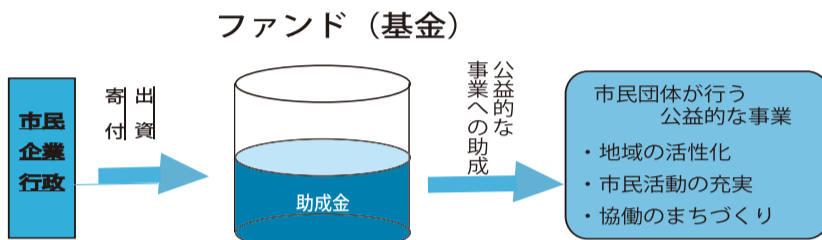

※ 詳細は市ホームページをご覧ください。

とちぎ夢ファースト 助成団体決まる

6月17日(日)に公開プレゼンテーション(企画発表)が行われ、補助を受ける30団体(総額5,066,000円)が決定しました。市民の皆さんの活動を、「市民協働まちづくりファンド」で応援しています。

市民協働まちづくりファンドとは、市民や企業からの寄付金と市費をファンド(基金)として積み立て、そのファンドの一部を財源として、市民団体が行う公益的な事業(市民活動)に対して助成をする制度です。