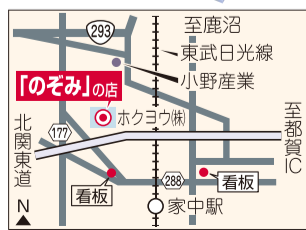

工場直売所

ご注文、お問合せは「のぞみ」の店

営業時間 AM10:00～PM5:00
定休日 水曜・日曜・祭日
栃木市都賀町家中5620
電話0282-27-1594
FAX0282-27-1917