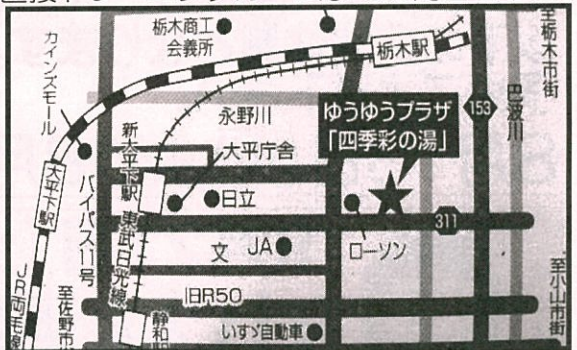

婦人服のアイ
9月10日(火)～9月16日(月・祝)

ふるさと健康村
9月18日(水)～9月22日(日)
海藻・乾物の販売いたします

銘茶のまるや 日本茶各種 茶器・茶菓
【次回出店予定】9月19日(木)～9月23日(月・祝)

みそ工房[蔵] もち米入味噌 惣菜各種
出店日変更のお知らせ
8月15日(木)・16日(金)での出店となります。

トレーニングルームからのお知らせ

ゆうゆうプラザのトレーニングルームは、
16歳以上の栃木市民又は、栃木市内の企業にお勤めの方がご利用になれます。

初回者講習日程

初回者講習日程	日	月	火	水	木	金	土
	11時	休	13時	19時	13時	19時	13時

トレーニングルームご利用前に、事前講習に
申込み下さい。(お電話可 0282-45-2601)

<< 9月の有料プログラムのご紹介 >>

曜日	時刻	教室	9月日程			
火曜	19:30～20:30	はじめてのエアロビクス	3	10		
水曜	10:00～11:00	エアロ		11		25
	16:00～17:00	Kids運動倶楽部	4	11	18	25
木曜	10:00～11:00	エイジレストレーニング	5	12	19	26
	19:30～20:30	はじめてのエアロビクス	5	12	19	26
金曜	10:00～11:00	親子ビクス(うさぎ)	6	13	20	
	11:00～12:00	親子ビクス(ひよこ)	6	13	20	

カーナビでは、TEL.0282(45)1788で、検索して下さい

ゆうゆうプラザへの
無料団体送迎を行っております

対象：栃木市民
申込み：ゆうゆうプラザまで
予約状況を確認の上、受付致します。

送迎は栃木市が行う事業です。
集合場所、及び行き先は
各一箇所に限ります。

ゆうゆうプラザ 四季彩の湯

栃木市大平町西野田666-1 / TEL. 0282-45-2601

9月の休館日2月/9月/17(火)/24(火)/30(月)
ゆうゆうプラザのお風呂は、
週代わりで男女湯が入替わりとなります。