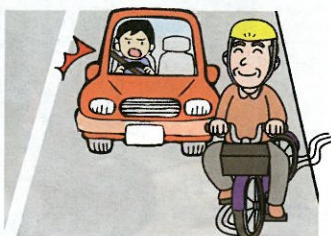

原因 横断歩道以外の横断 斜め横断

事故防止ポイント

- 〇「止まる、見る、待つ」で安全確認
- 〇車は速く、足は遅い「まだ行ける」は「もう危険」
- 〇外出は、明るい服装、反射材

自転車

原因 交差点での一時不停止 急な進路変更

事故防止ポイント

- 〇必ず止まって右、左、後方の安全確認
- 〇交差点ルールを守って安全確認、一時停止、信号など
- 〇命を守るヘルメットの着用

高齢ドライバーの交通事故防止!
~いつもより5キロは減速 安全運転~

自己流運転の見直しを!

出会い頭に注意!

原因 安全不確認 信号や標識の見落とし

事故防止ポイント

- 〇交差点では、一時停止と安全確認
- 〇安全確認は、顔を向けて右・左
- 〇対向車の通過を待って、右折開始

追突に注意!

原因 判断の遅れ 脇見など

事故防止ポイント