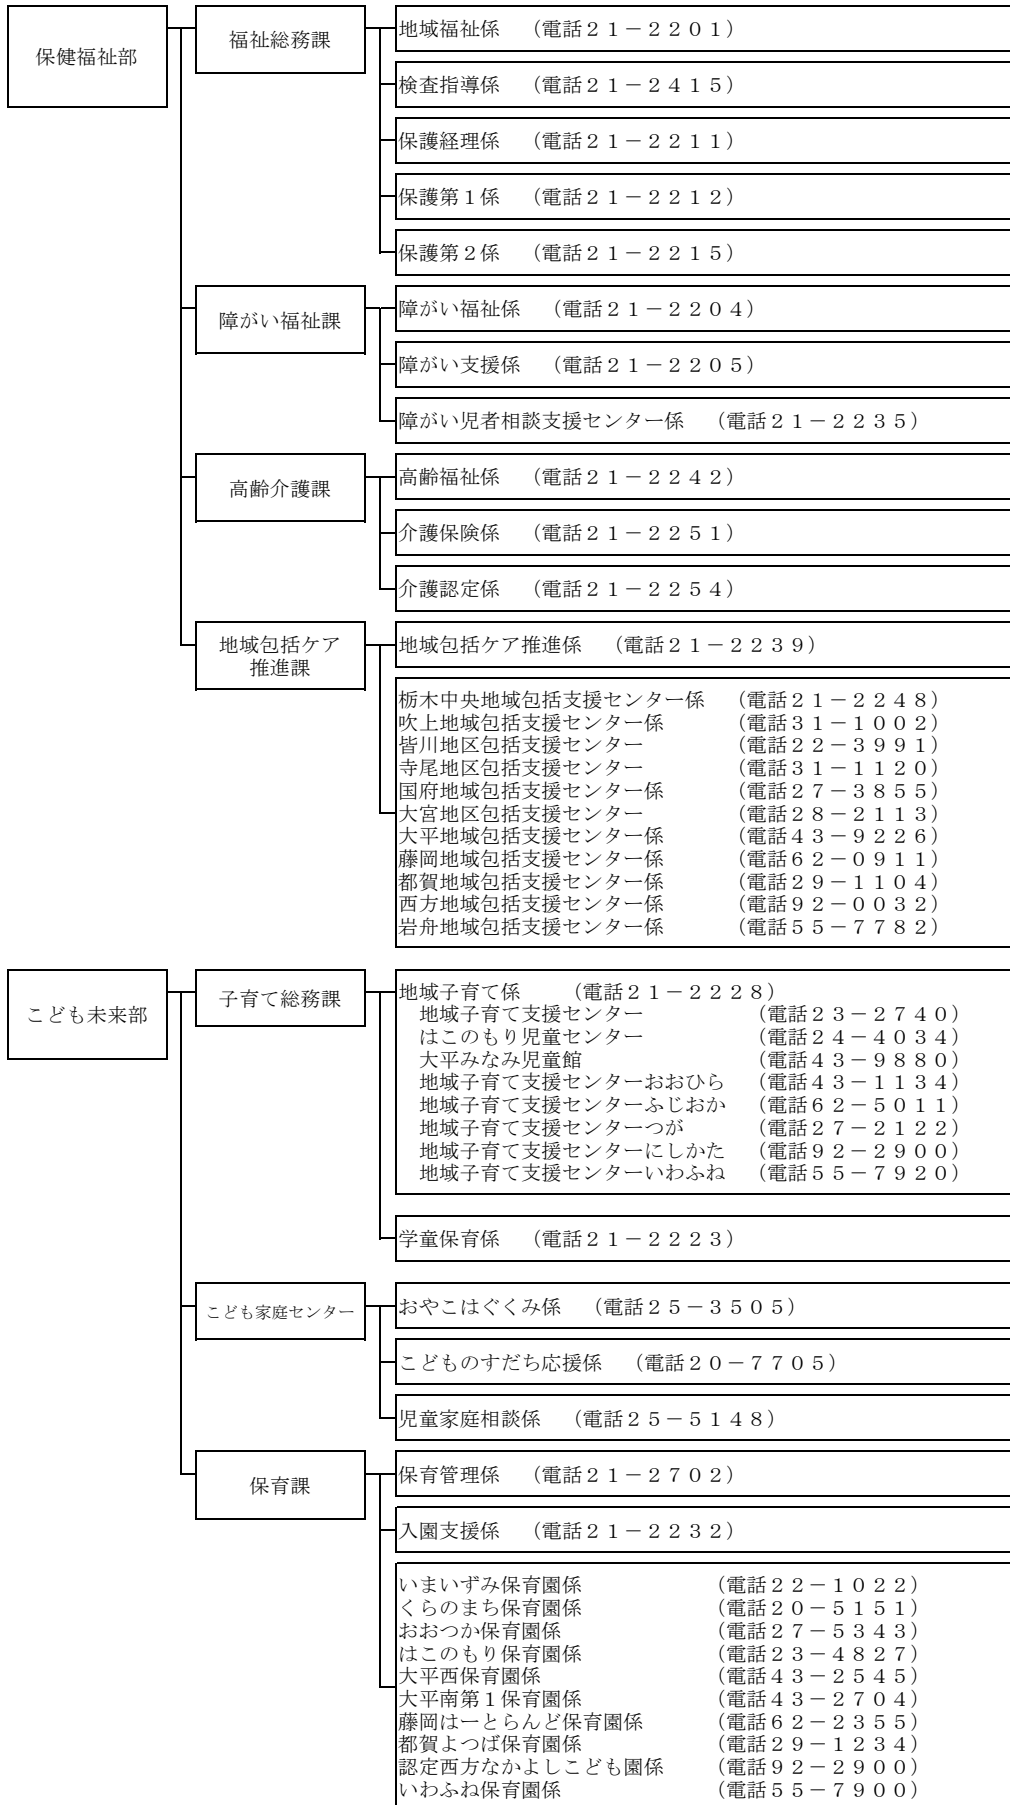

社会福祉関係部署の組織図

(令和6年度)

社会福祉関係部署の組織図

(令和6年度)