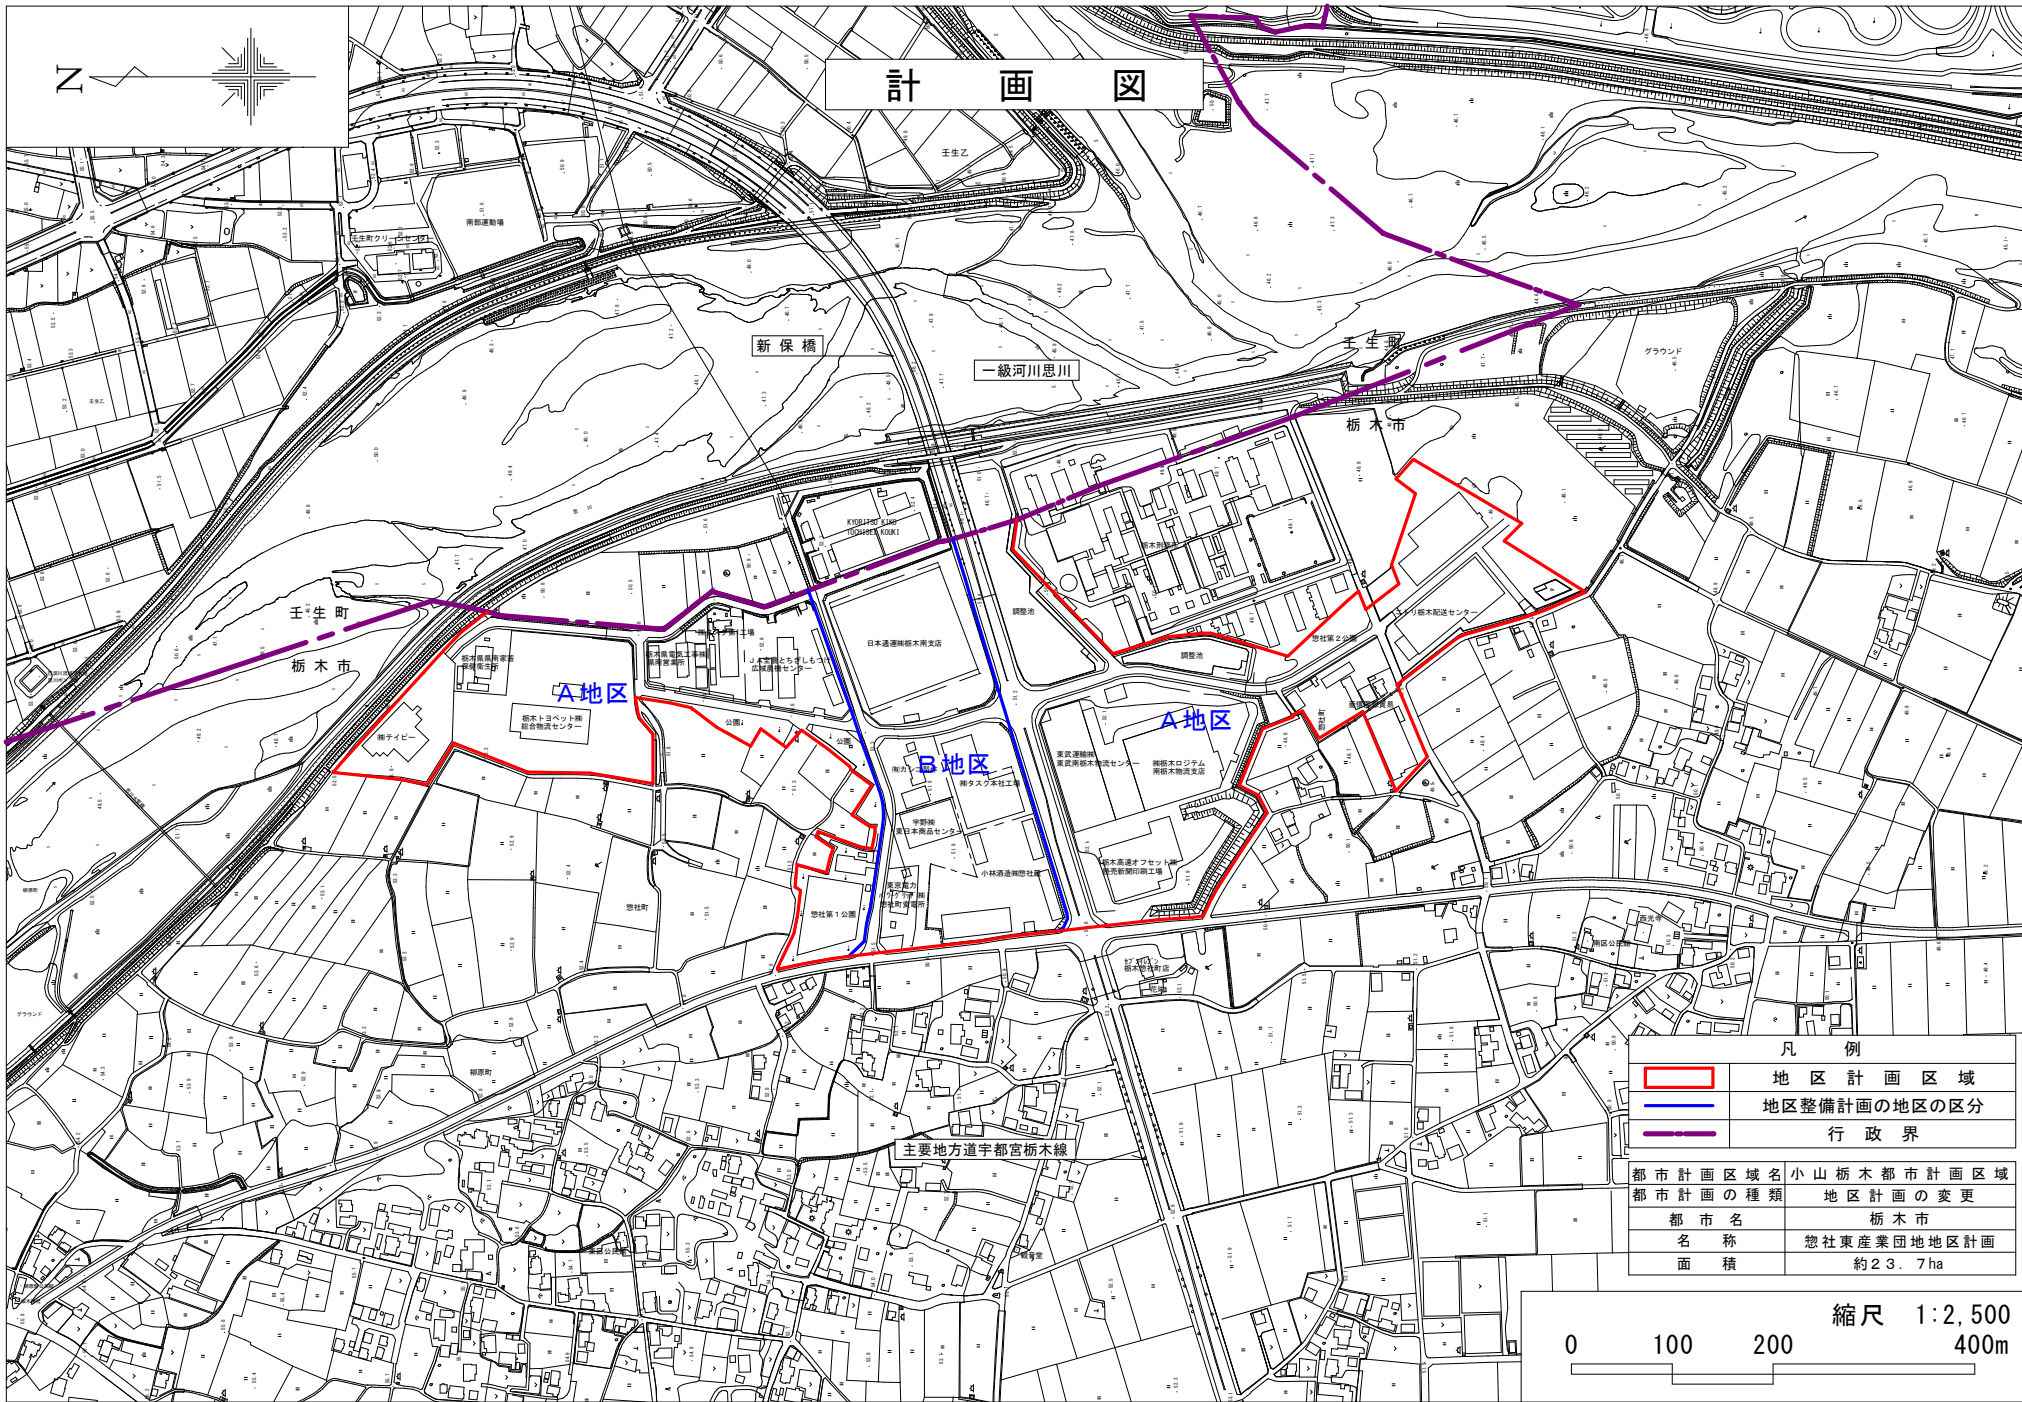

計 画 図

凡 例	
	地区計画区域
	地区整備計画の地区の区分
	行政界
都市計画区域名	小山栃木都市計画区域
都市計画の種類	地区計画の変更
都市名	栃木市
名称	惣社東産業団地区計画
面積	約23.7ha