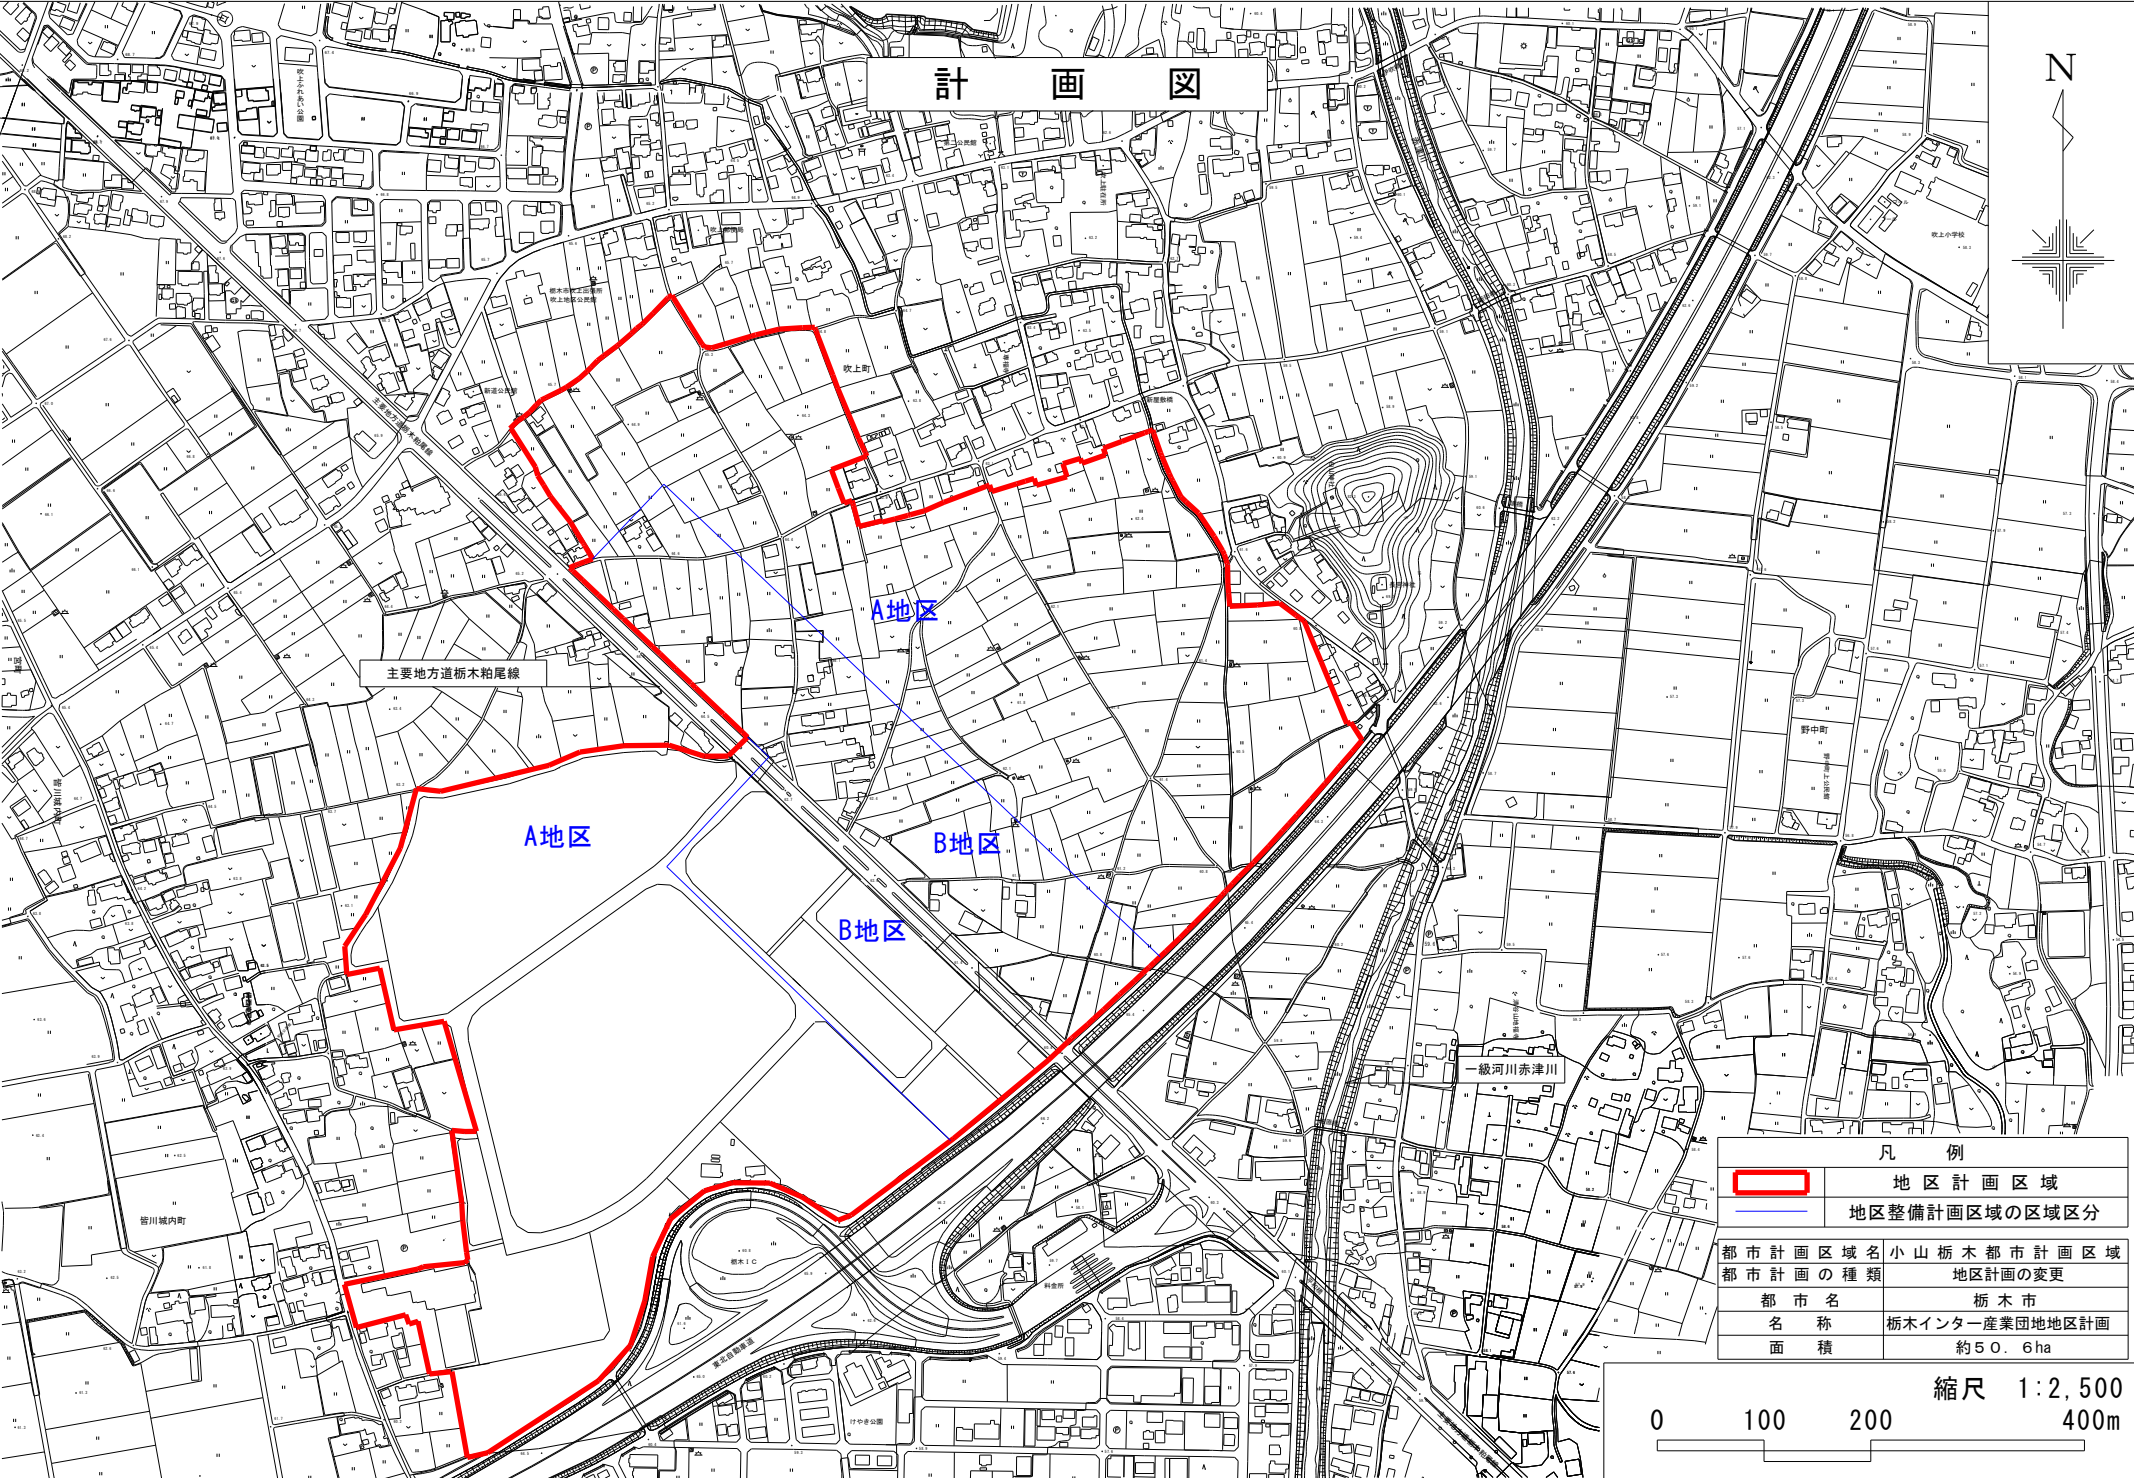

# 計 画 図

### 凡 例

- 地区計画区域
- 地区整備計画区域の区域区分

都市計画区域名	小山栃木都市計画区域
都市計画の種類	地区計画の変更
都市名	栃木市
名称	栃木インター産業団地地区計画
面積	約50.6ha

縮尺 1:2,500  
 0 100 200 400m