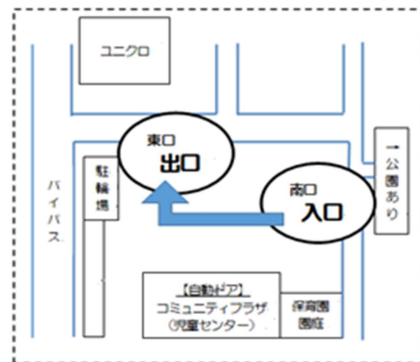

ペーパー テクスチャーアート

日時： 6月20日(土)
①午後2:00~ ②午後3:00~
場所： 児童センター 工作室
募集： 小学生以上18歳未満 各時間10名
申込： 当日9時受付開始 申込先着順(電話可)
内容： ポコポコした質感がかわいい♪アート作品を作ろう!

スポーツに挑戦! ~ソフトフロアホッケー~

日時： 6月28日(日) ①午後2:00~2:30 ②午後2:30~3:00
場所： 児童センター 運動ホール
募集： 小学生以上18歳未満 各時間12名程度
申込： 当日9時受付開始 申込先着順(電話可)
内容： ニュースポーツ「ソフトフロアホッケー」に挑戦しよう!

りょう 利用について

みしゅうがくじ かなら ほごしゃどうはん りょう
※未就学児は必ず保護者同伴でご利用ください。

ちゅうしゃじょうない いっぽうつうこう じょうこう ねが
※駐車場内は一方通行、徐行をお願いします。

ほいくえんえんていがわ いりくちせんよう ちゅうりんじょうがわ でくちせんよう
保育園園庭側が入口専用、駐輪場側が出口専用となります。

うけつけぼ なまえとう きにゅう りょう
◎受付簿に名前等を記入してから利用してください。