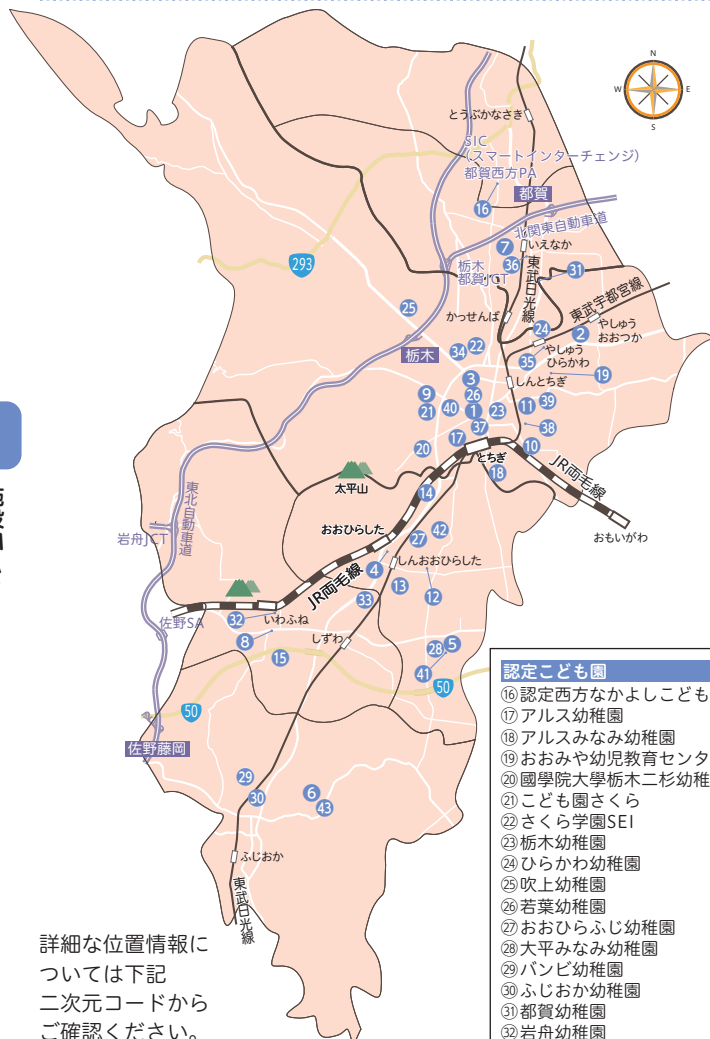

施設MAP

保育園・地域子育て支援拠点等の位置

市内全域図

地域子育て支援センター

- ⑬ 地域子育て支援センターにしかた
- ⑦ 地域子育て支援センターつが
- ③ 地域子育て支援センター
- ⑲ 子育て支援センターふれあいポッケ
- ⑳ 子育て支援センター
- いまいずみ子育てサロン
- ㉑ 子育て支援センターゆめふうせん
- ④⑩ 子育て支援センター
- そのべ子育てサロン
- ⑳ 子育て支援センターたんぼぼ
- ⑩ 子育て支援センターきらり
- ⑭ 子育て支援センターエンジェル
- ④② 子育て支援センターてもんのおうち
- ②⑦ 子育て支援センターおひらふじ
- ⑧ 地域子育て支援センターいわふね
- ④① 地域子育て支援センターおひら
- ②⑨ 子育て支援センターバンビーニ
- ③⑩ 子育て支援センターもりのカフェ
- ④③ 地域子育て支援センターふじおか

児童センター・児童館

- ③ はこのり児童センター
- ⑨ いまいずみ児童館
- ④⑩ そのべ児童館
- ②① さくら3Jホール
- ④② 大平児童館
- ④① 大平みなみ児童館

保育園

- ① くらのみち保育園
- ② おおつか保育園
- ③ はこのり保育園
- ④ 大平西保育園
- ⑤ 大平南第1保育園
- ⑥ 藤岡はーとらんど保育園
- ⑦ 都賀よつば保育園
- ⑧ いわふね保育園
- ⑨ さくら第2保育園
- ⑩ けやき保育園
- ⑪ アイスマイル
- ⑫ 大平中央保育園
- ⑬ ひかり保育園
- ⑭ フォレストキッズ保育園
- ⑮ すみれ保育園

小規模保育施設

- ⑳ ファミージュ保育園
- ㉔ さくら保育園栃木大宮
- ㉖ とちぎメリーランド保育園
- ㉗ うずま保育園

詳細な位置情報については下記二次元コードからご確認ください。

保育園

地域子育て支援センター

児童館