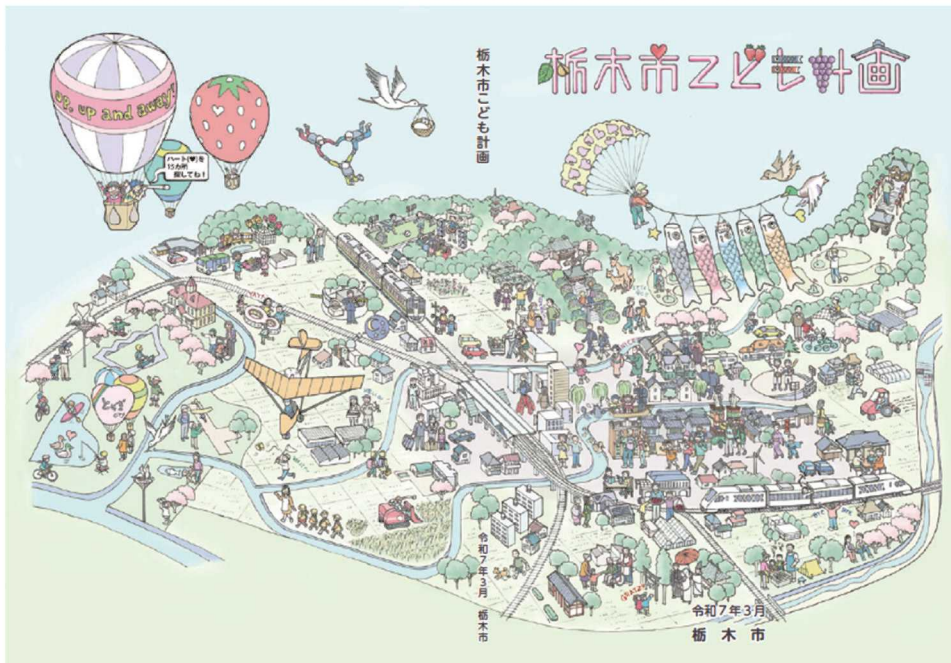

🌀 **民設民営学童保育** ※詳細については各施設にお問い合わせください。

学童保育	対象校	実施場所	問合せ先
さくら3Jホール 学童クラブ	栃木地域(国府北小、国府南 小、大宮南小、寺尾小を除く)、 大平地域(大平南小を除く)	さくら3Jホール他	社会福祉法人 鐘の鳴る丘友の会 ☎22-7100
SES学童クラブ	栃木地域(国府北小、国府南 小、大宮南小、寺尾小を除く)、 大平地域(大平南小を除く)	さくら学園SEI内	有限会社 さくら学園 ☎25-1711
ハートキッズ	栃木中央小、栃木第五小、南 小、大平東小、大平西小	フォレストキッズ 保育園内	社会福祉法人 創心会 ☎20-0808
学童保育フレンド	大平中央小	大平中央保育園内	社会福祉法人 大平愛育会 ☎43-0112
Fuji Kids Academy	藤岡小、赤麻小、三鴨小、部屋 小 他	ふじおか幼稚園内	学校法人 しずわでら学園 ☎61-1152

子どもと遊ぼう

床に仰向けに寝かせ、両足を持って、前後に行ったり来たり。最初のうちは、子どもの膝を曲げて押しますが、しだいに自分でつぱろうとします。慣れたら左右にゆさぶりながら遊びます。

～「栃木市こども計画」を策定しました～

子育て支援

すべての子ども・若者が身体的・精神的・社会的に幸福な生活を送ることができる「こどもまんなか社会」の実現に向けて、栃木市こども計画を策定しました。

本計画は、「こども、親、地域が育ち合い、こども・若者の笑顔と個性が輝き、子育てに喜びを感じられる地域づくり」を目標としています。