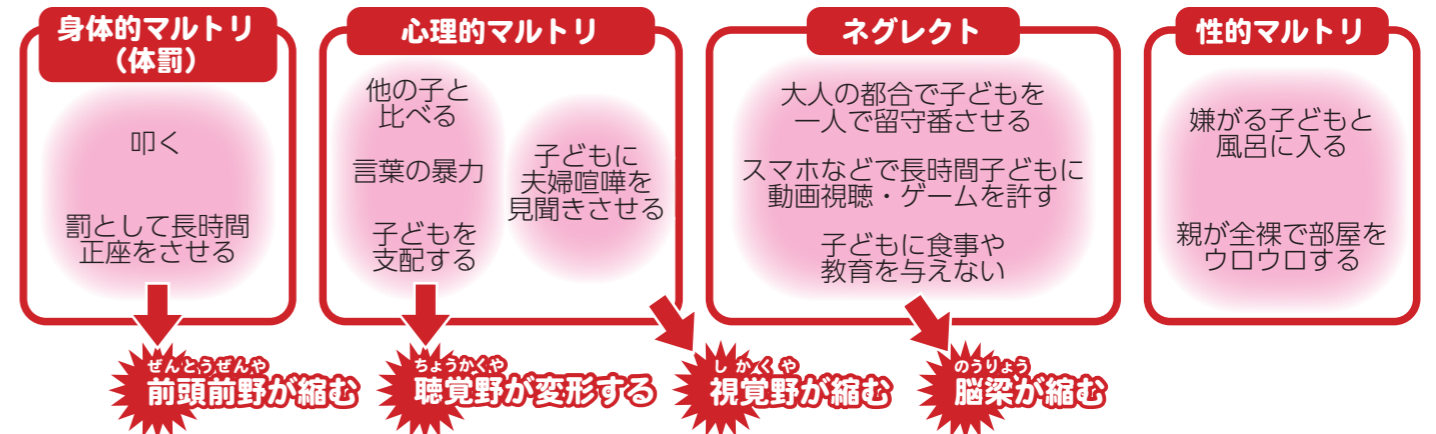

マルトリートメントって?

虐待だけでなく、大人から子どもに対する避けたいかわりすべてを「マルトリートメント(マルトリ)」といいます。マルトリにより、子どもの脳は簡単に傷つき、将来の心身の健康や行動に影響することがあります。適切なかわりにより傷ついた脳が回復する可能性があります。出典:「防ごう! まるとり マルトリートメント」

令和8年度学童保育夏休み利用申込受付

対象 保護者の就労等により、家庭での保護指導を受けられない児童(現在学童保育を利用されている方は申込不要)
申込 栃木中央小、栃木第三小、栃木第四小、栃木第五小、南小、皆川城東小、吹上小、千塚小並びに大平、藤岡、都賀、岩舟地域内各小学校通学区内学童保育は、6月1日(月)～12日(金)に本庁子育て総務課、各総合支所地域づくり推進課へ。申込用紙は本庁、各総合支所、市ホームページから入手可。大宮南小、大宮北小、国府南小、国府北小は、6月22日(月)～30日(火)までにNPO法人スマイルクラブ☎080-9571-3639へ。寺尾小は6月1日(月)～12日(金)までに、寺尾学童保育の会☎070-4097-3708へ。西方小は、5月8日(金)～6月12日(金)までに社会福祉法人栃木市社会福祉協議会西方支所☎(92) 8080へ。