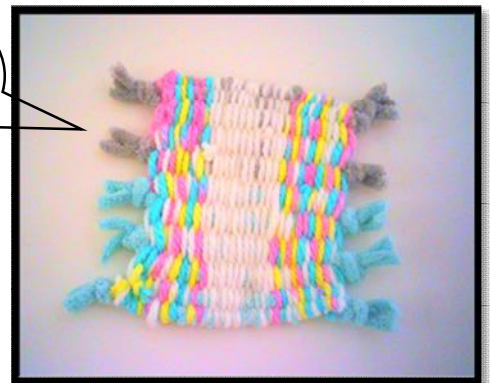

内容：好きな色の毛糸を3色選んで
編んで作ります。

棒の先に毛糸をつけて
交互に通して
編んでいきます…

父の日のプレゼントにも
ぴったり♡
もちろん自分用にも…♡

完成☆

七夕の短冊書き

日 時：6月26日(金)~7月7日(火)

午前9:00~午後4:30

対象：18歳未満(未就学児は保護者同伴)