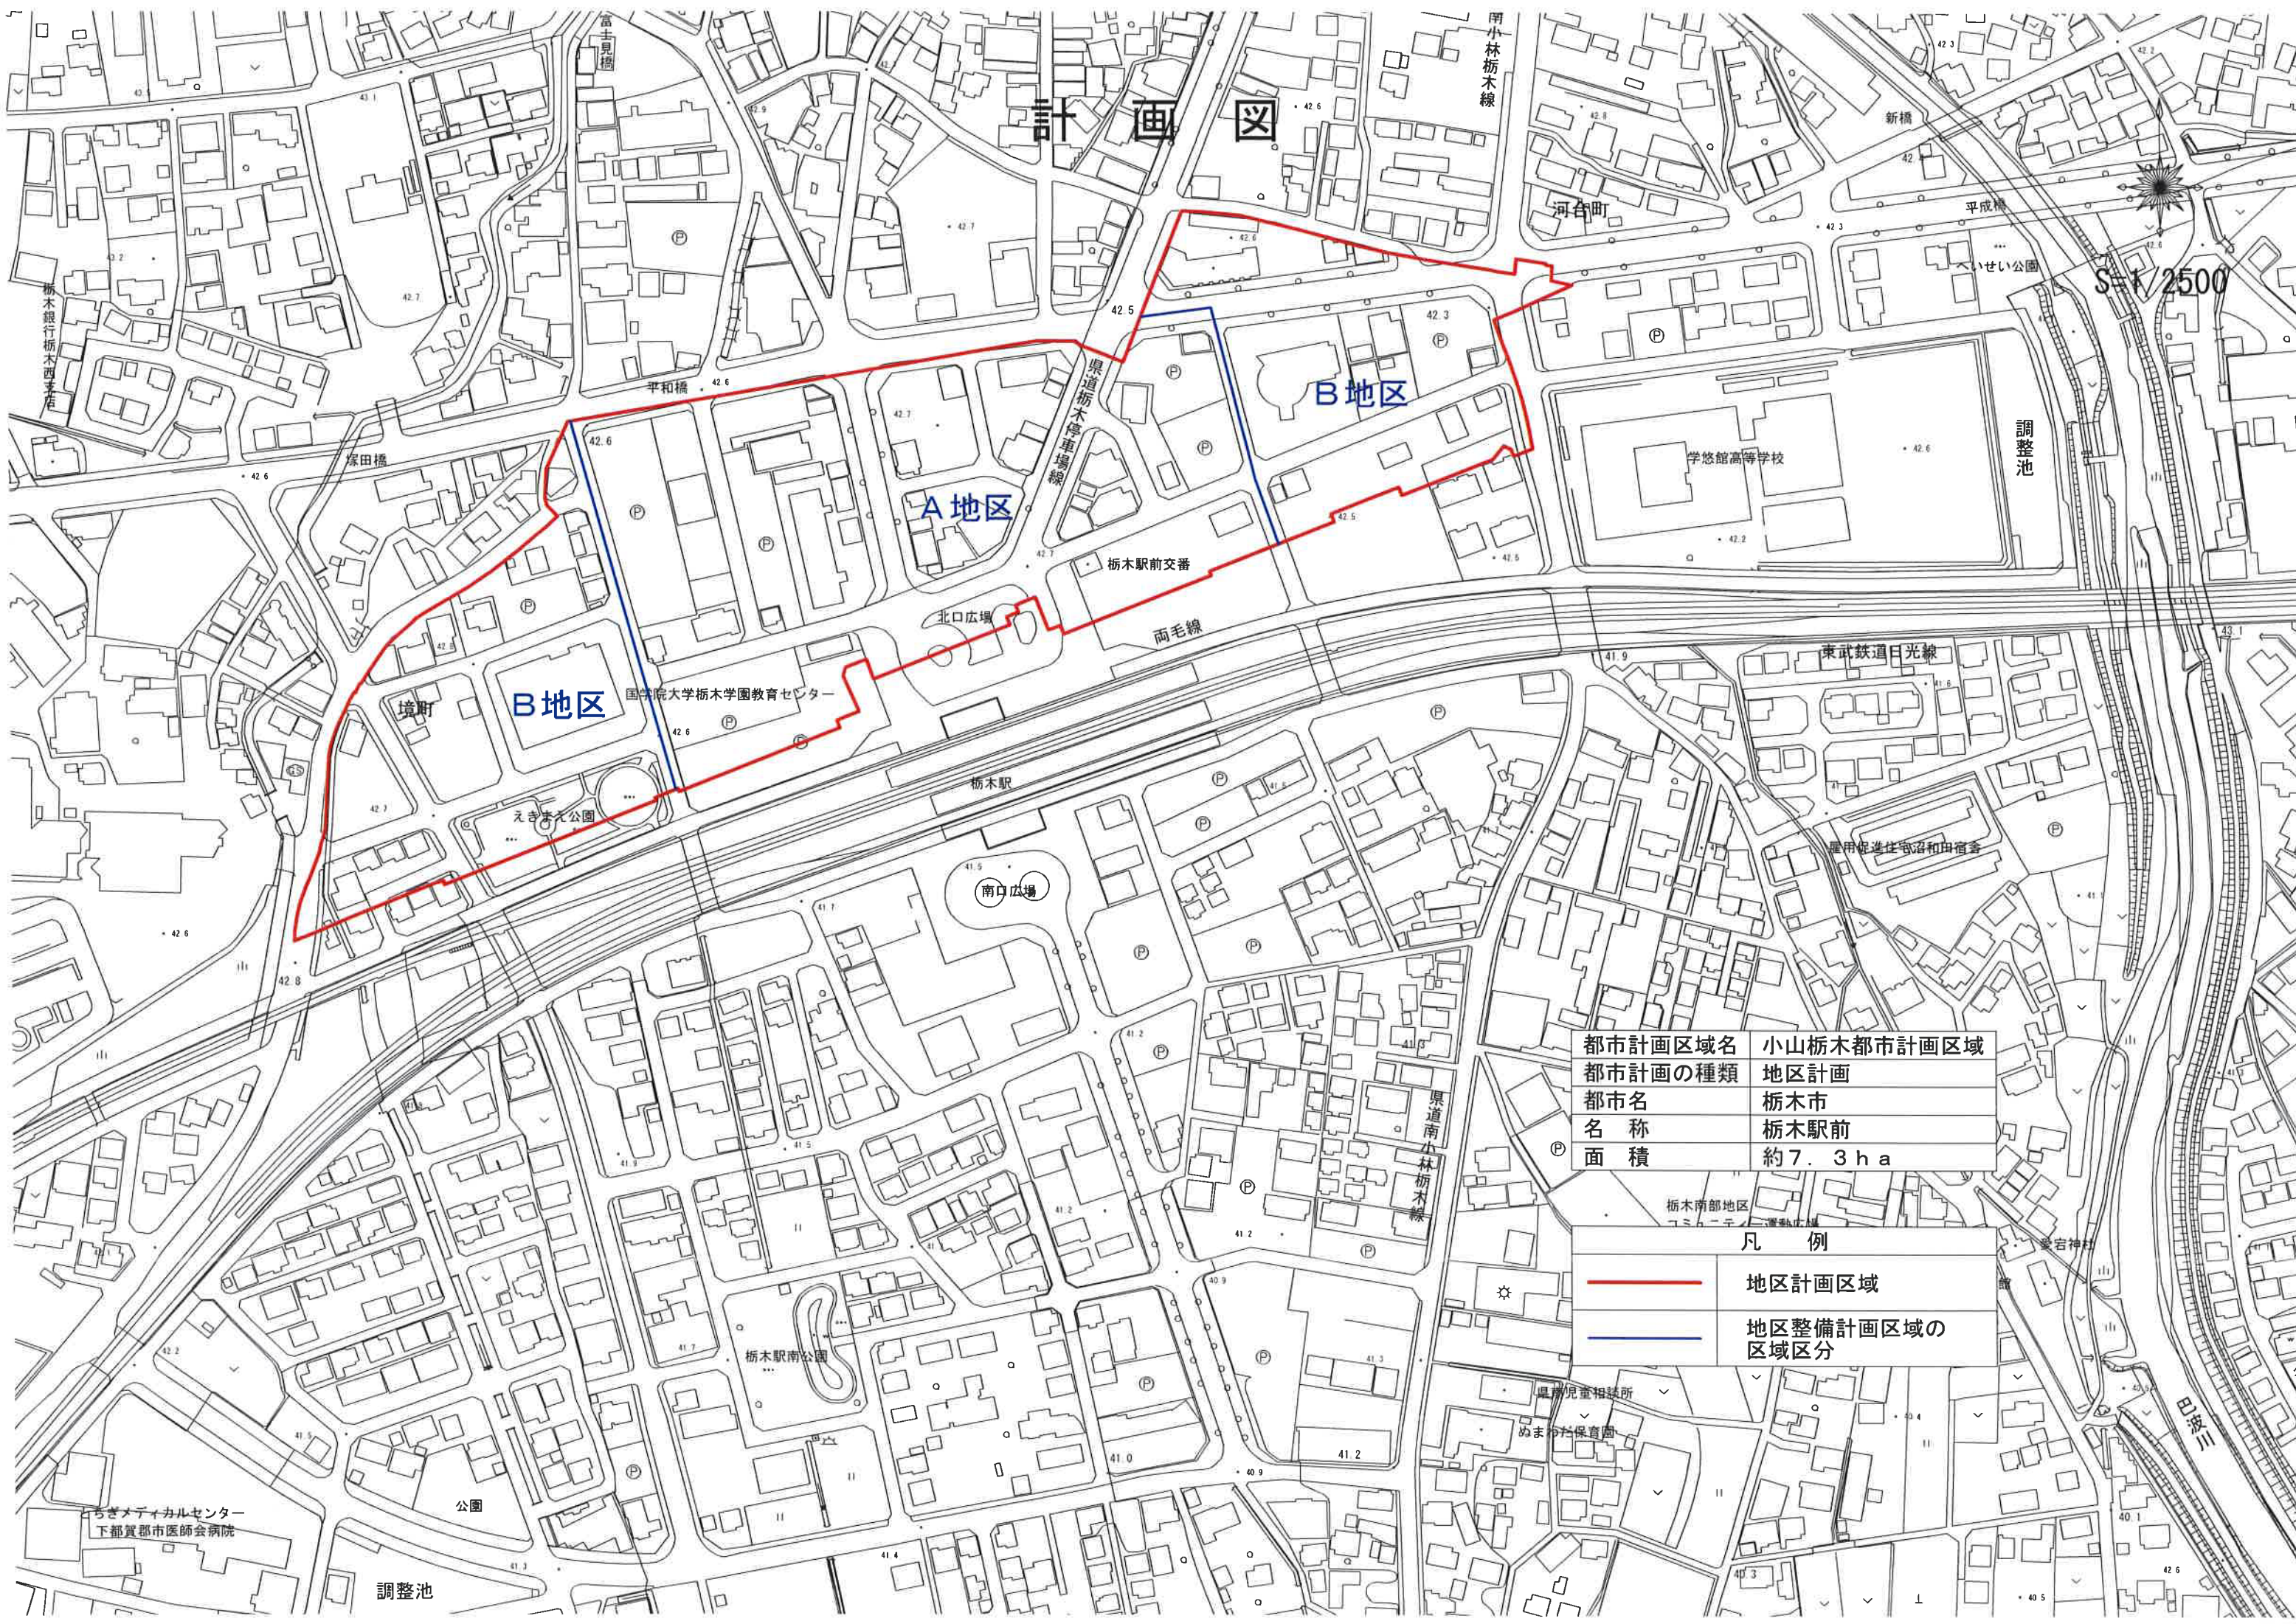

計 画 図

Scale: 1/2500
 North arrow pointing towards the top right.

都市計画区域名	小山栃木都市計画区域
都市計画の種類	地区計画
都市名	栃木市
名称	栃木駅前
面積	約 7.3 ha

凡 例	
	地区計画区域
	地区整備計画区域の区域区分

ちぎメディカルセンター
下都賀都市医師会病院

調整池

三井