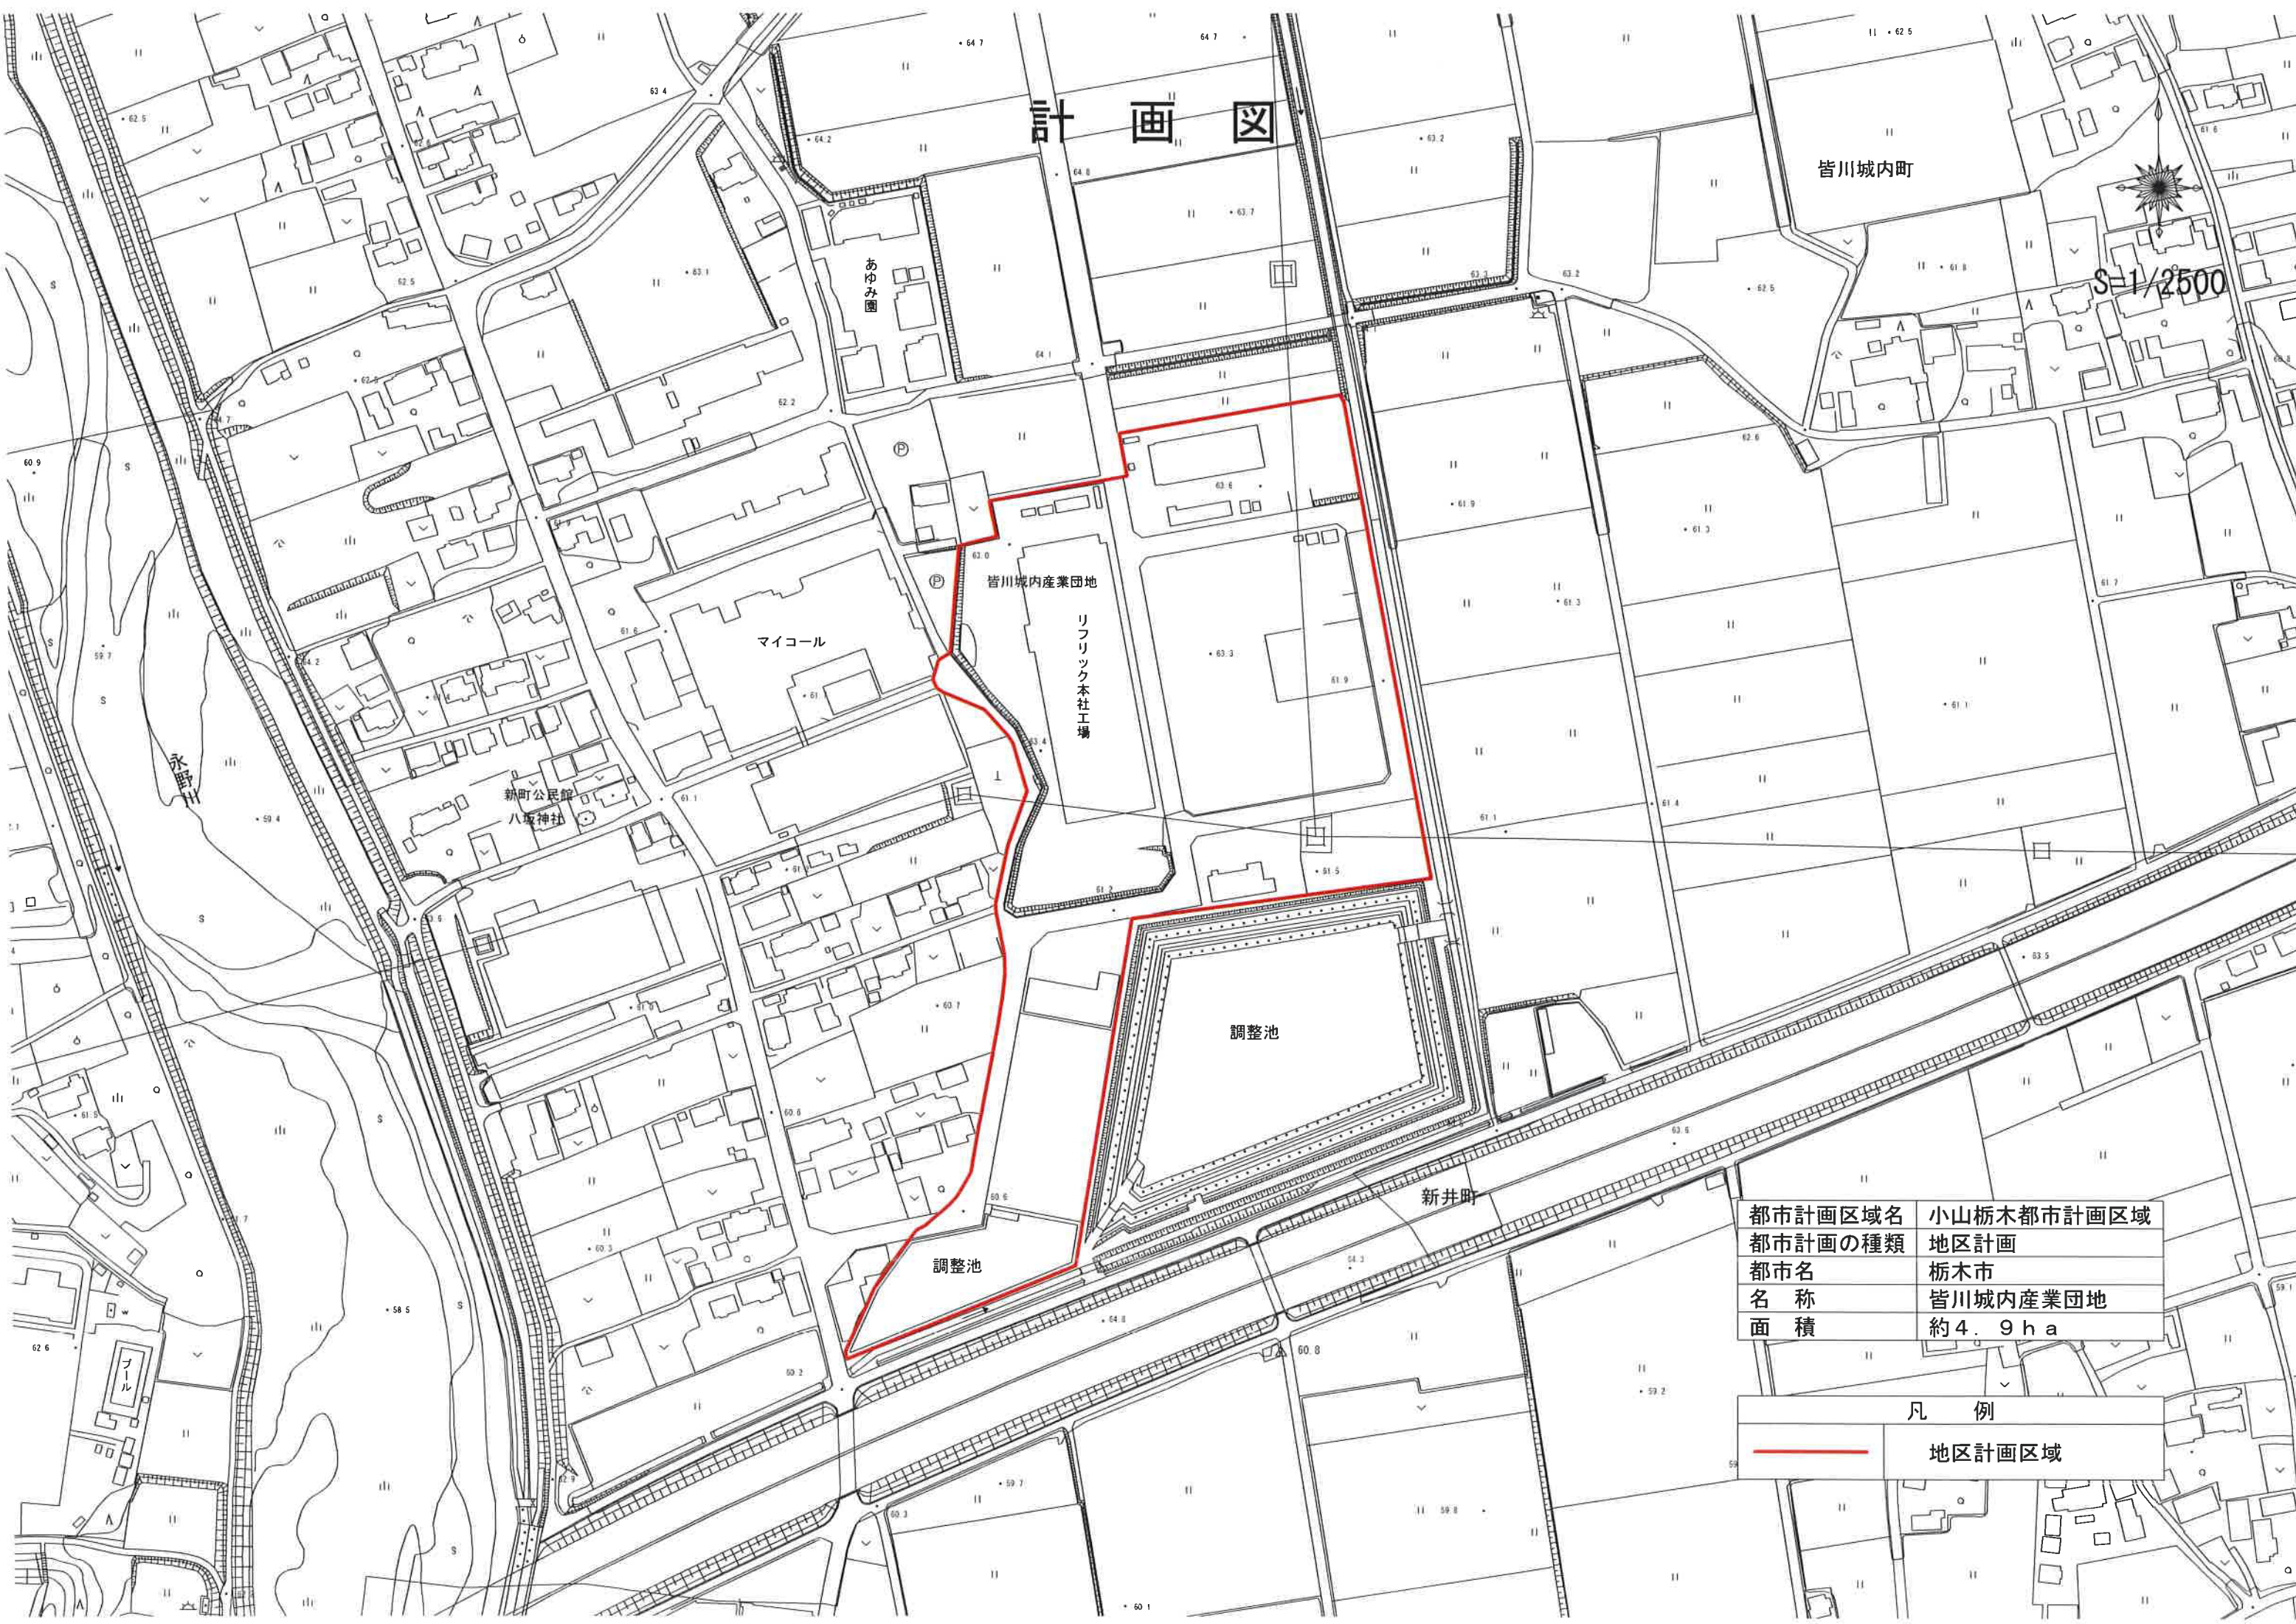

計 画 図

皆川城内町

皆川城内産業団地

マイコール

リフリック本社工場

調整池

調整池

新井町

新町公民館
八坂神社

| | |
|---------|------------|
| 都市計画区域名 | 小山栃木都市計画区域 |
| 都市計画の種類 | 地区計画 |
| 都市名 | 栃木市 |
| 名称 | 皆川城内産業団地 |
| 面積 | 約4.9ha |

| 凡 例 | |
|---|--------|
|  | 地区計画区域 |