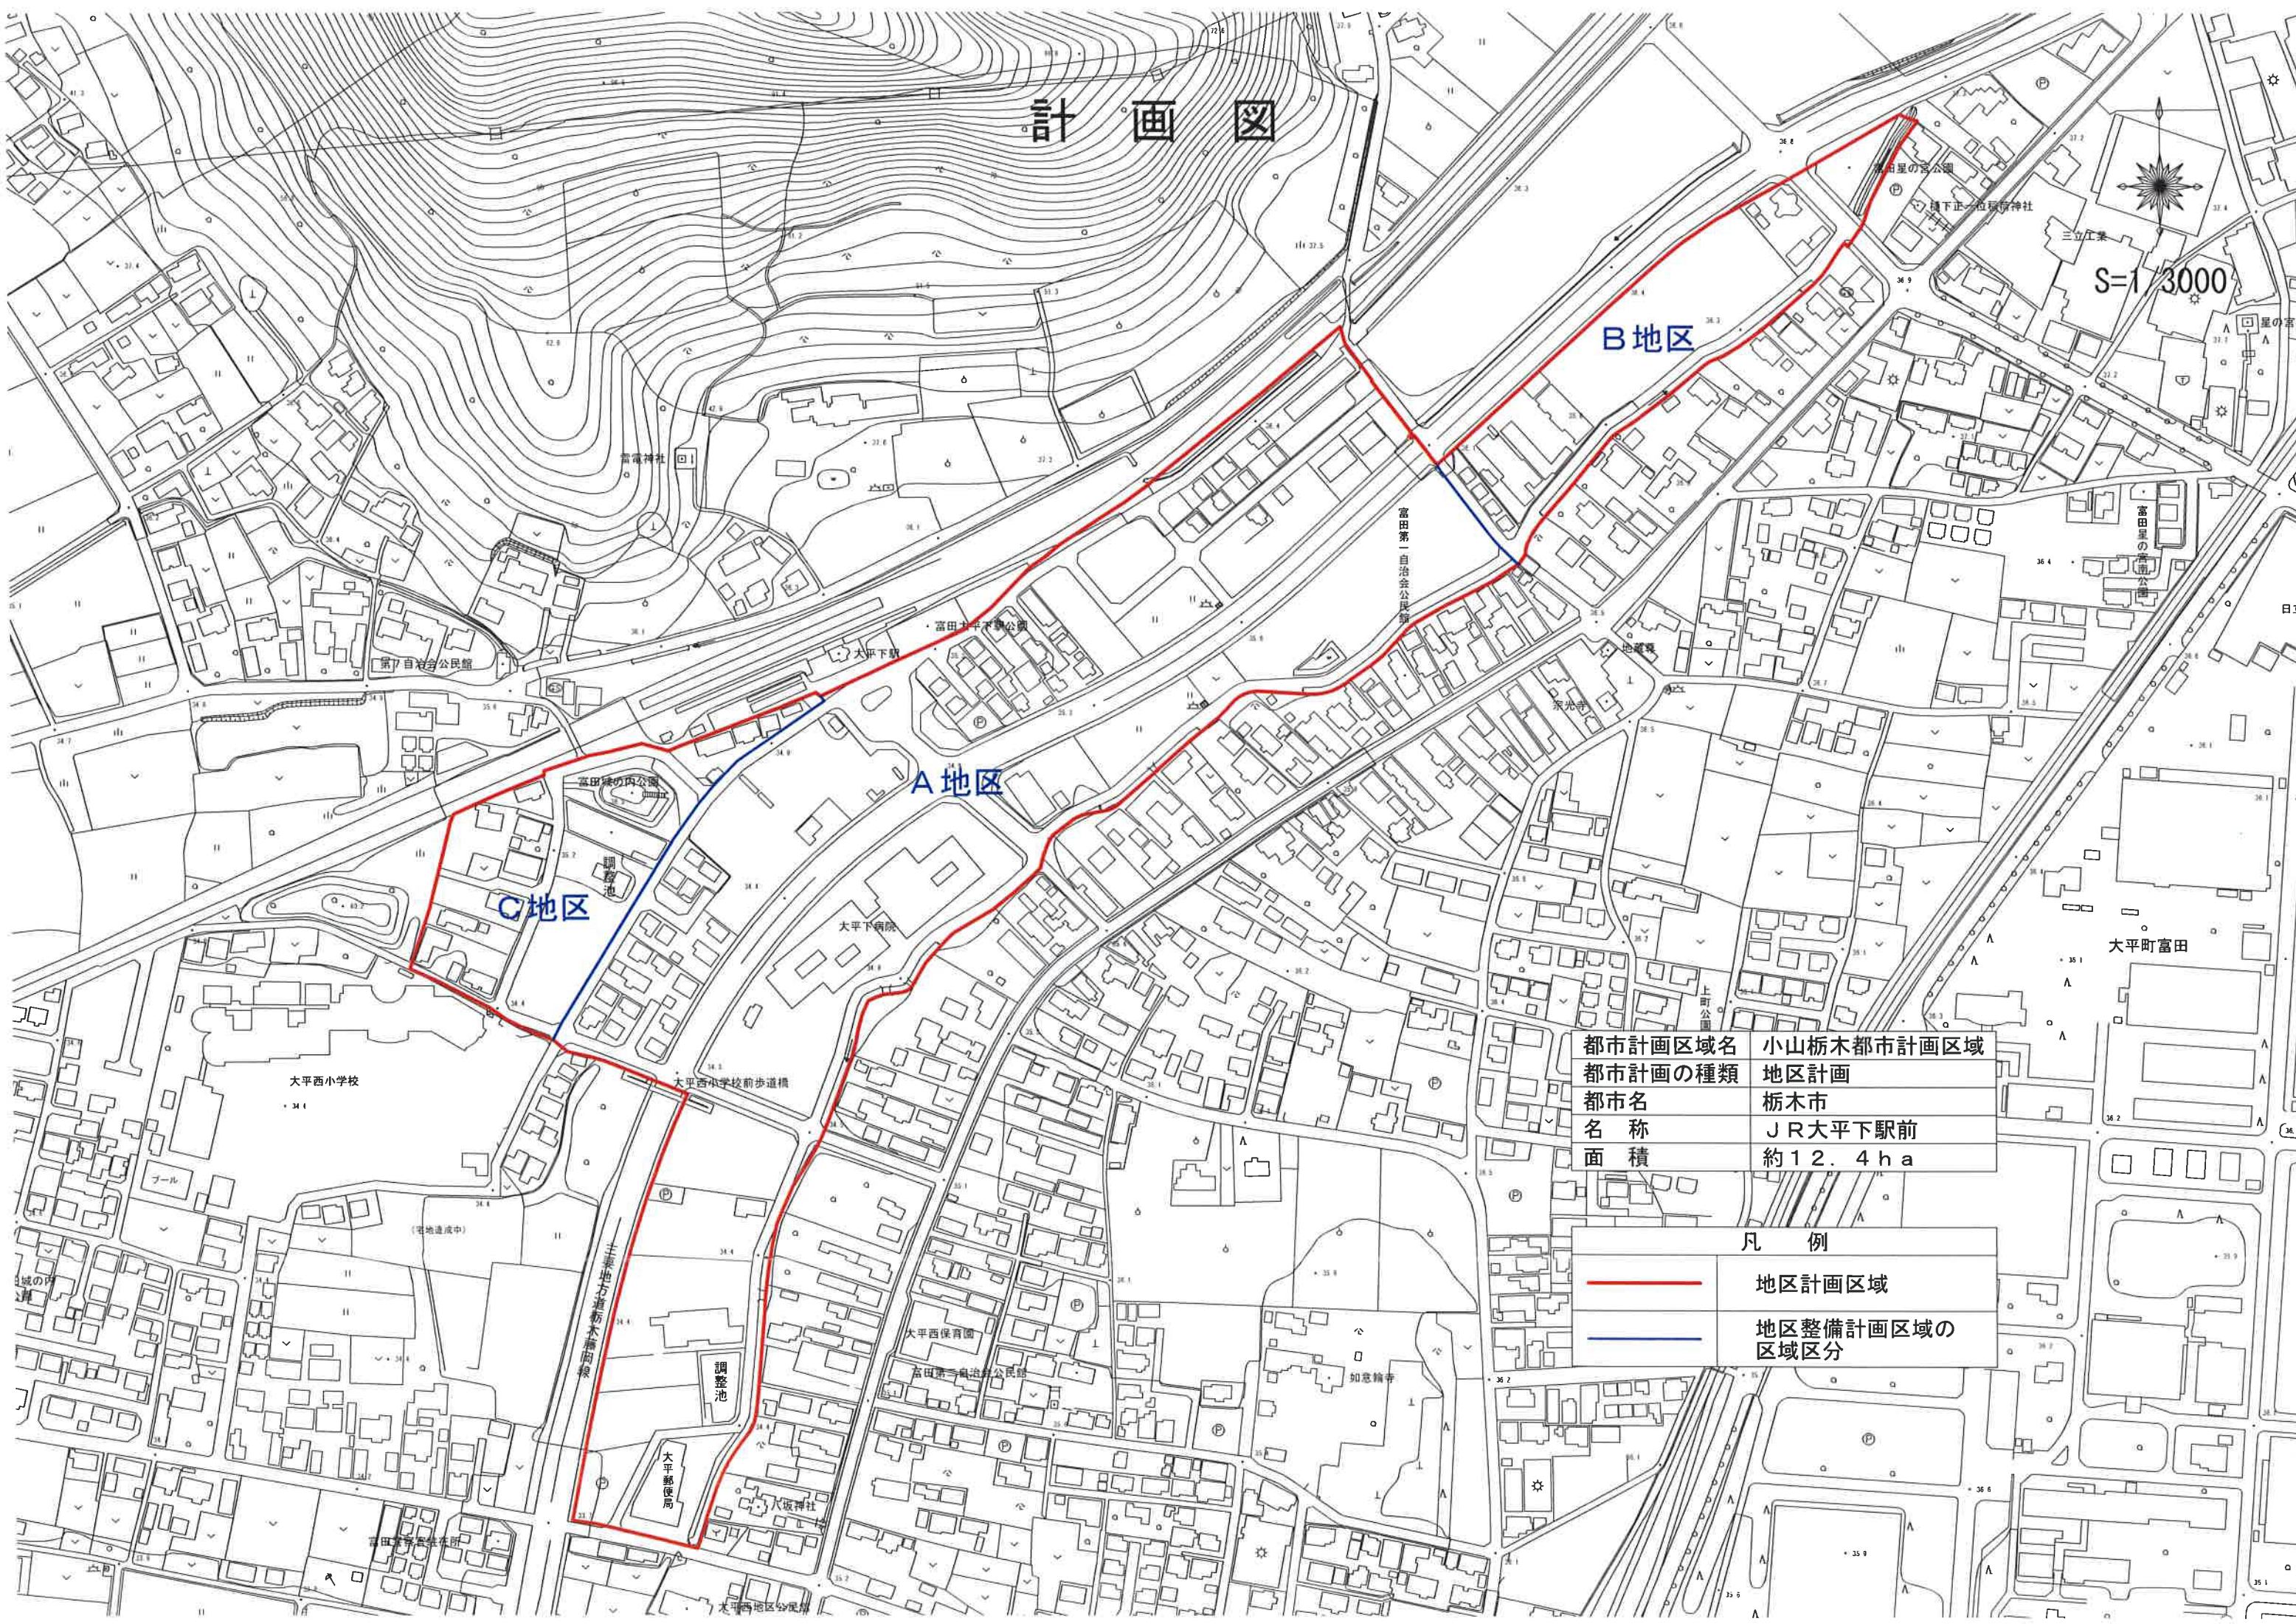

計画図

S=1/3000

都市計画区域名	小山栃木都市計画区域
都市計画の種類	地区計画
都市名	栃木市
名称	JR大平下駅前
面積	約12.4ha

凡例	
	地区計画区域
	地区整備計画区域の 区域区分