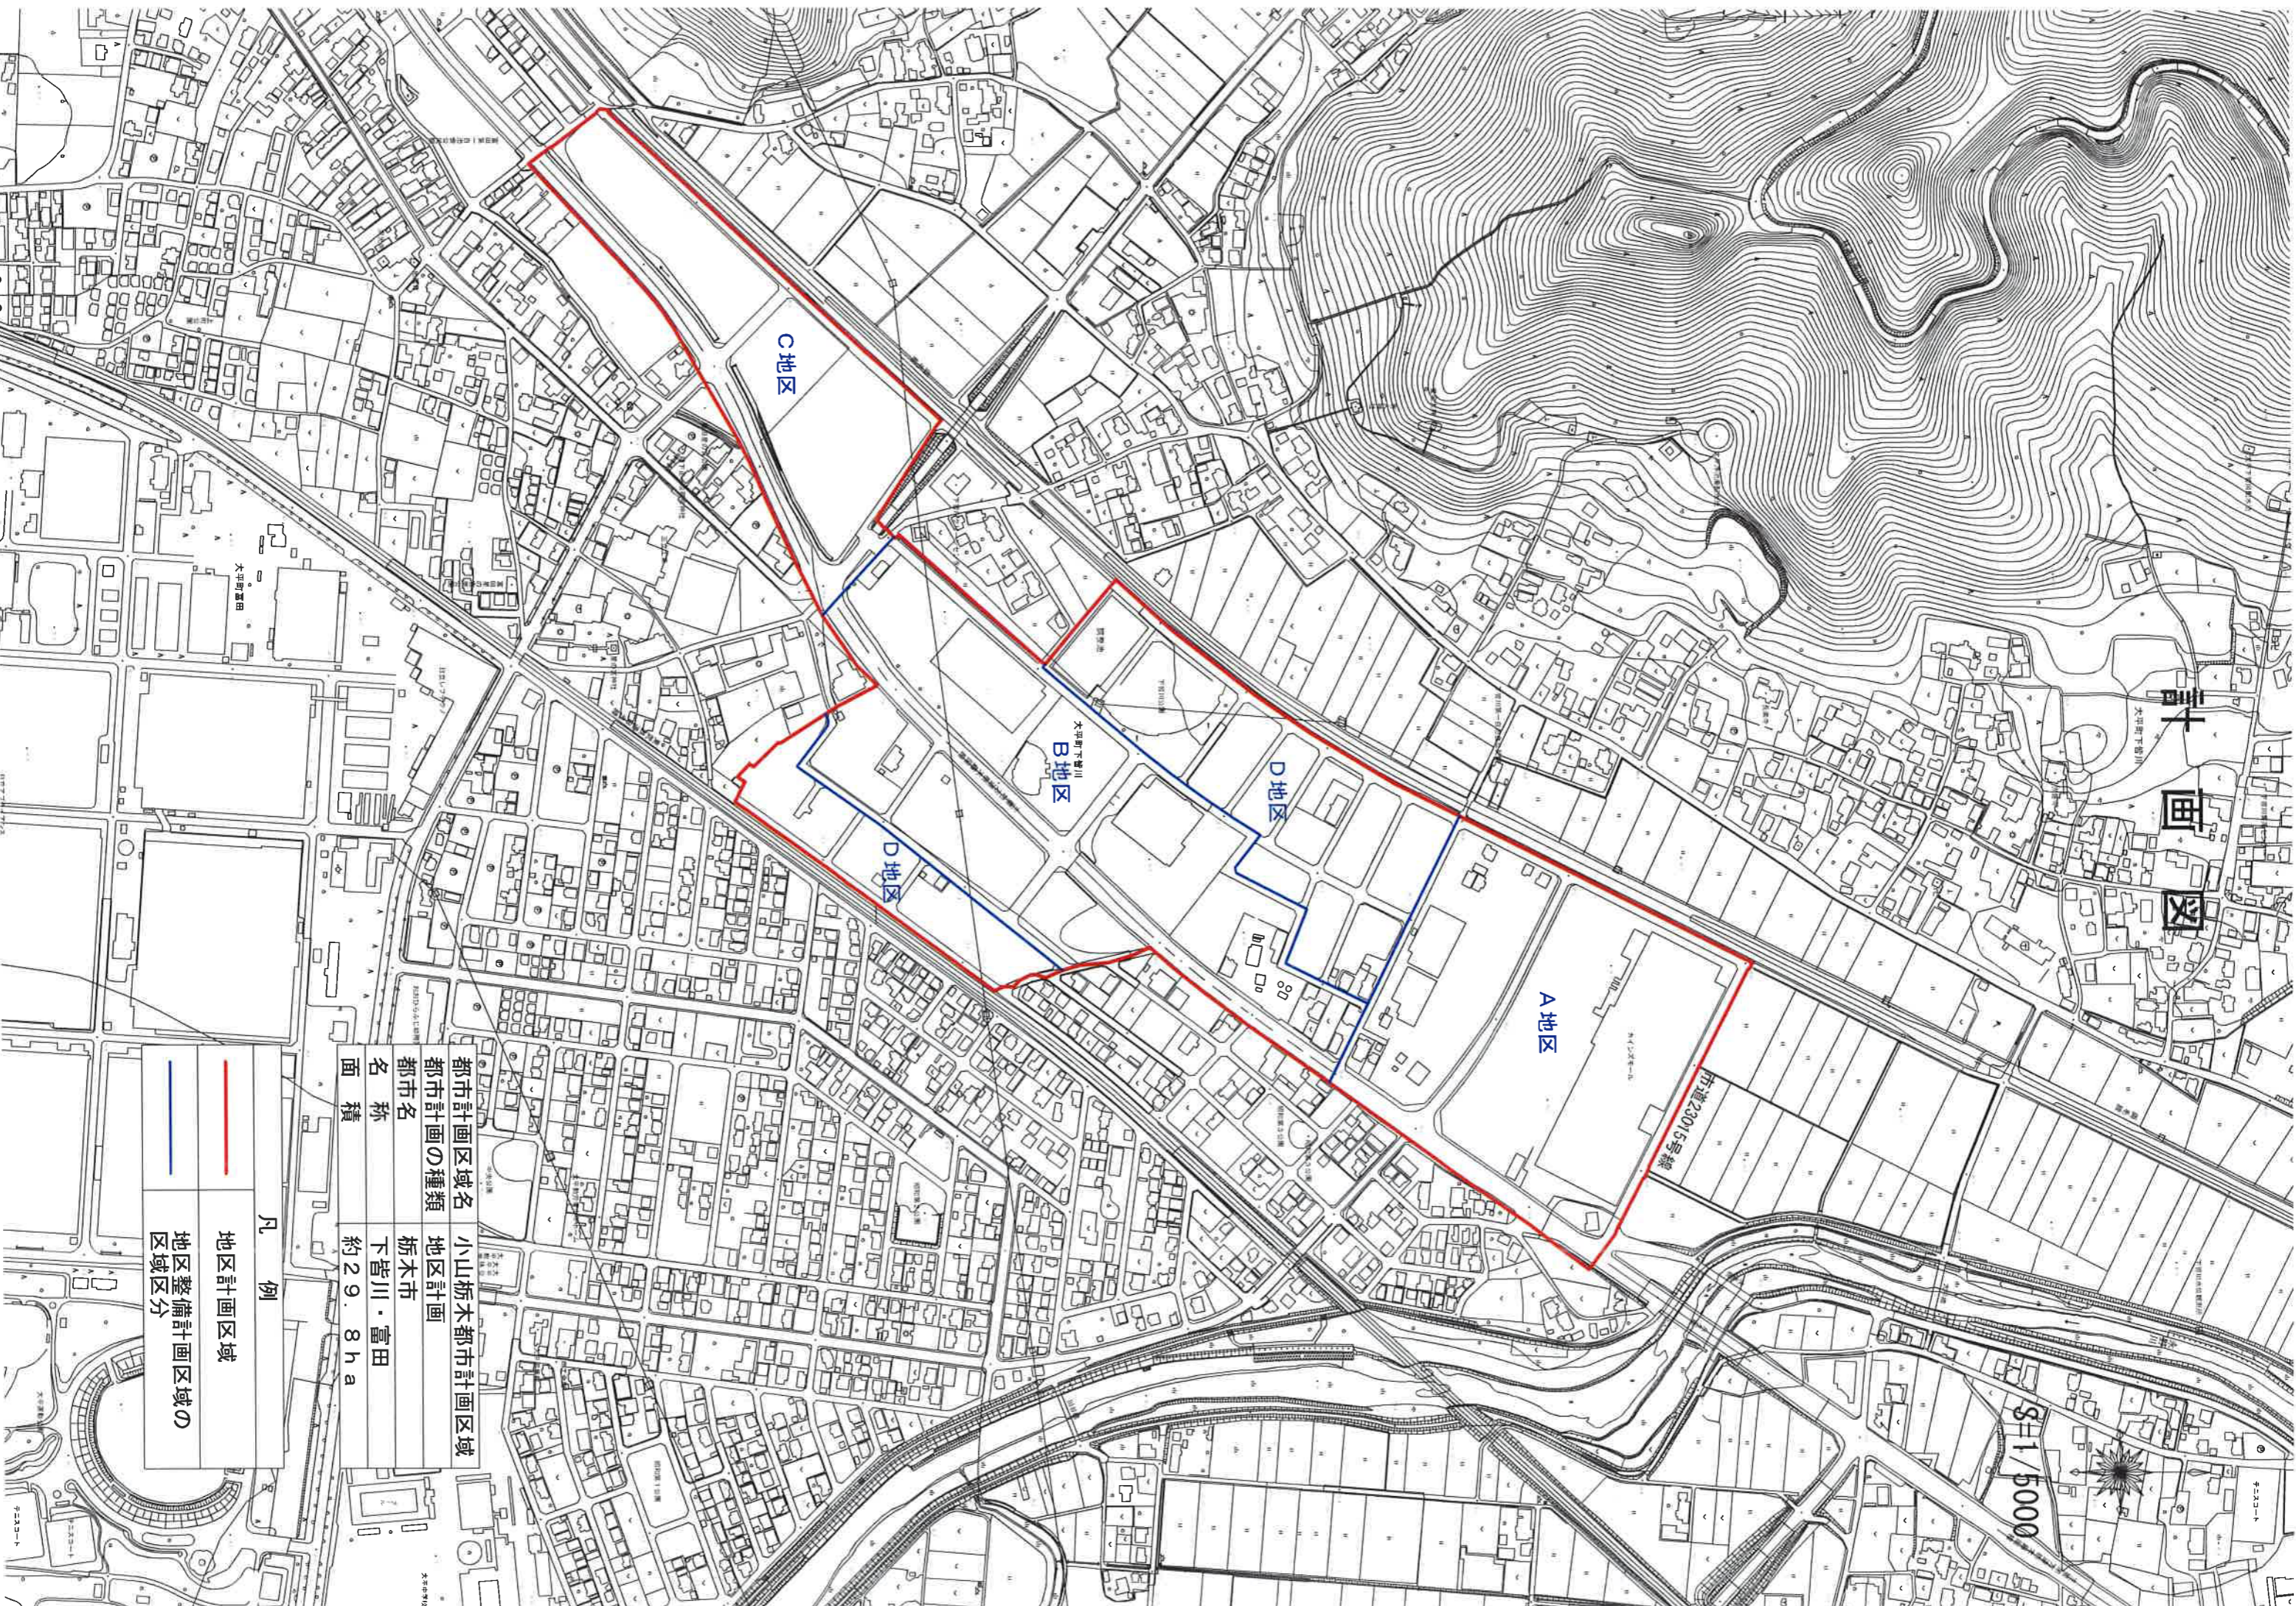

縮尺 1/5000

都市計画区域名	小山橋木都市計画区域
都市計画の種類	地区計画
都市名	橋本市
名称	下皆川・富田
面積	約29.8ha

凡例	地区計画区域
	地区整備計画区域の 区域区分