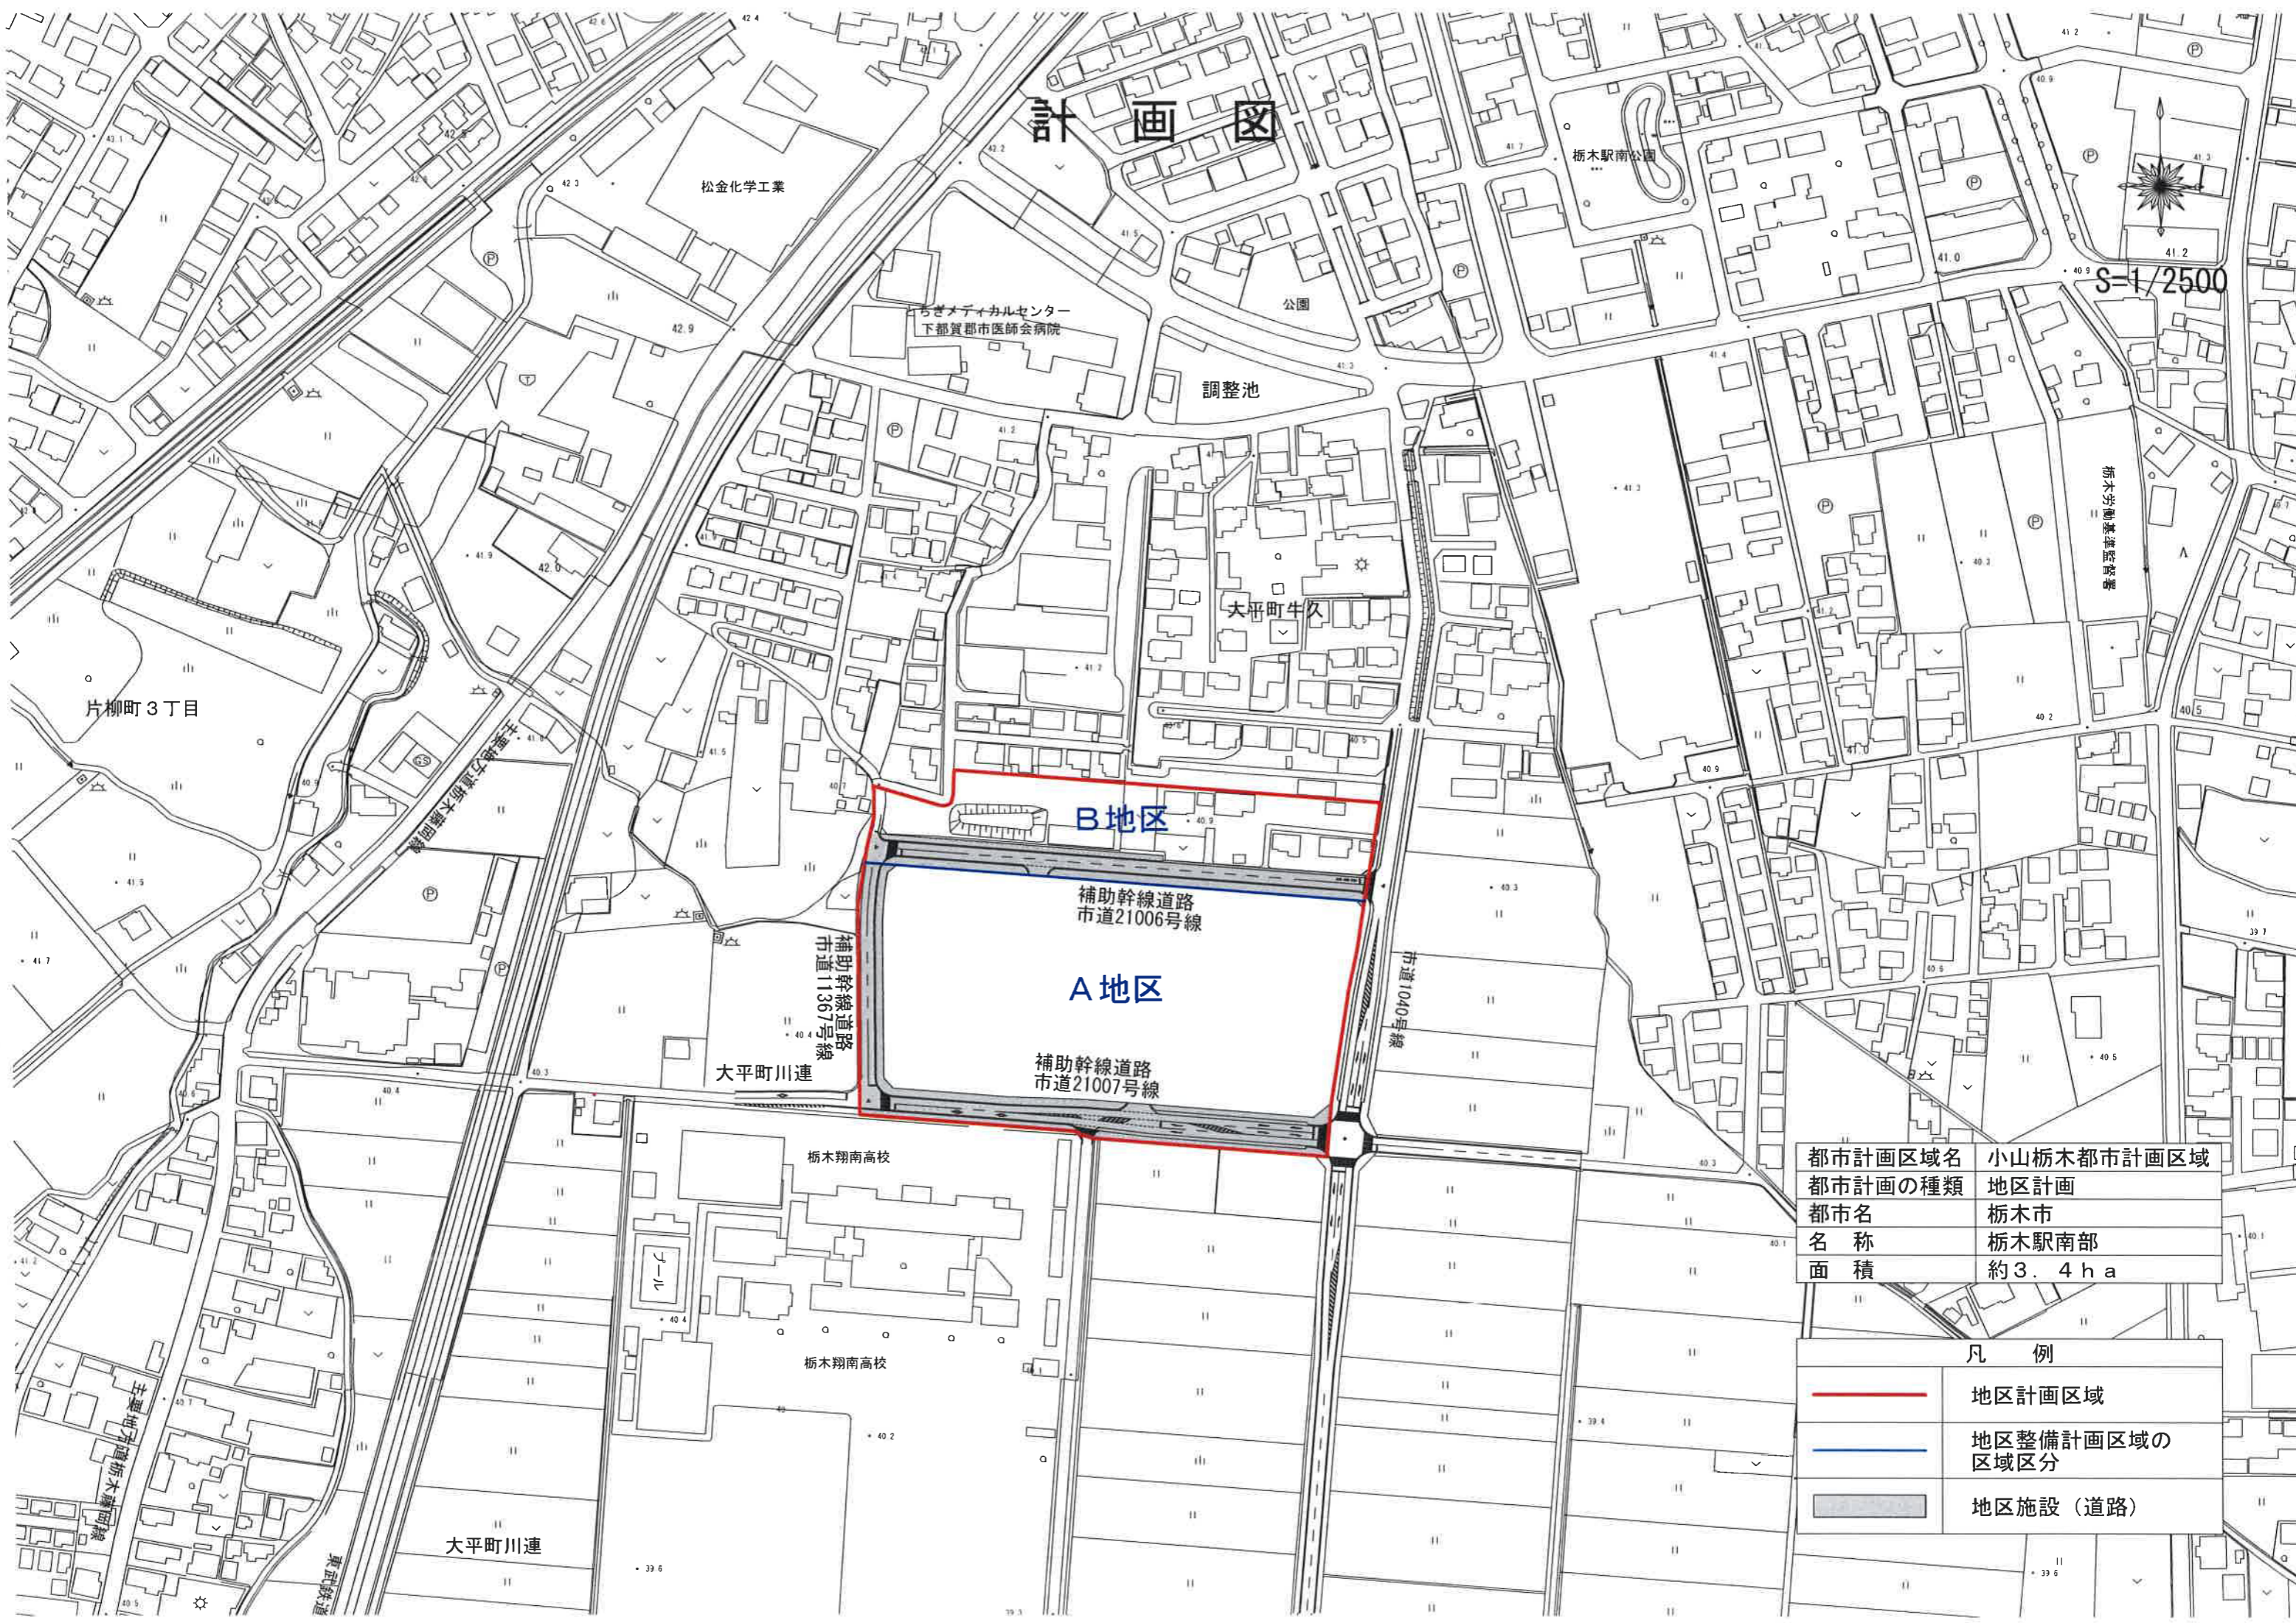

計 画 図

S=1/2500

都市計画区域名	小山栃木都市計画区域
都市計画の種類	地区計画
都市名	栃木市
名称	栃木駅南部
面積	約3.4ha

凡 例	
	地区計画区域
	地区整備計画区域の区域区分
	地区施設（道路）