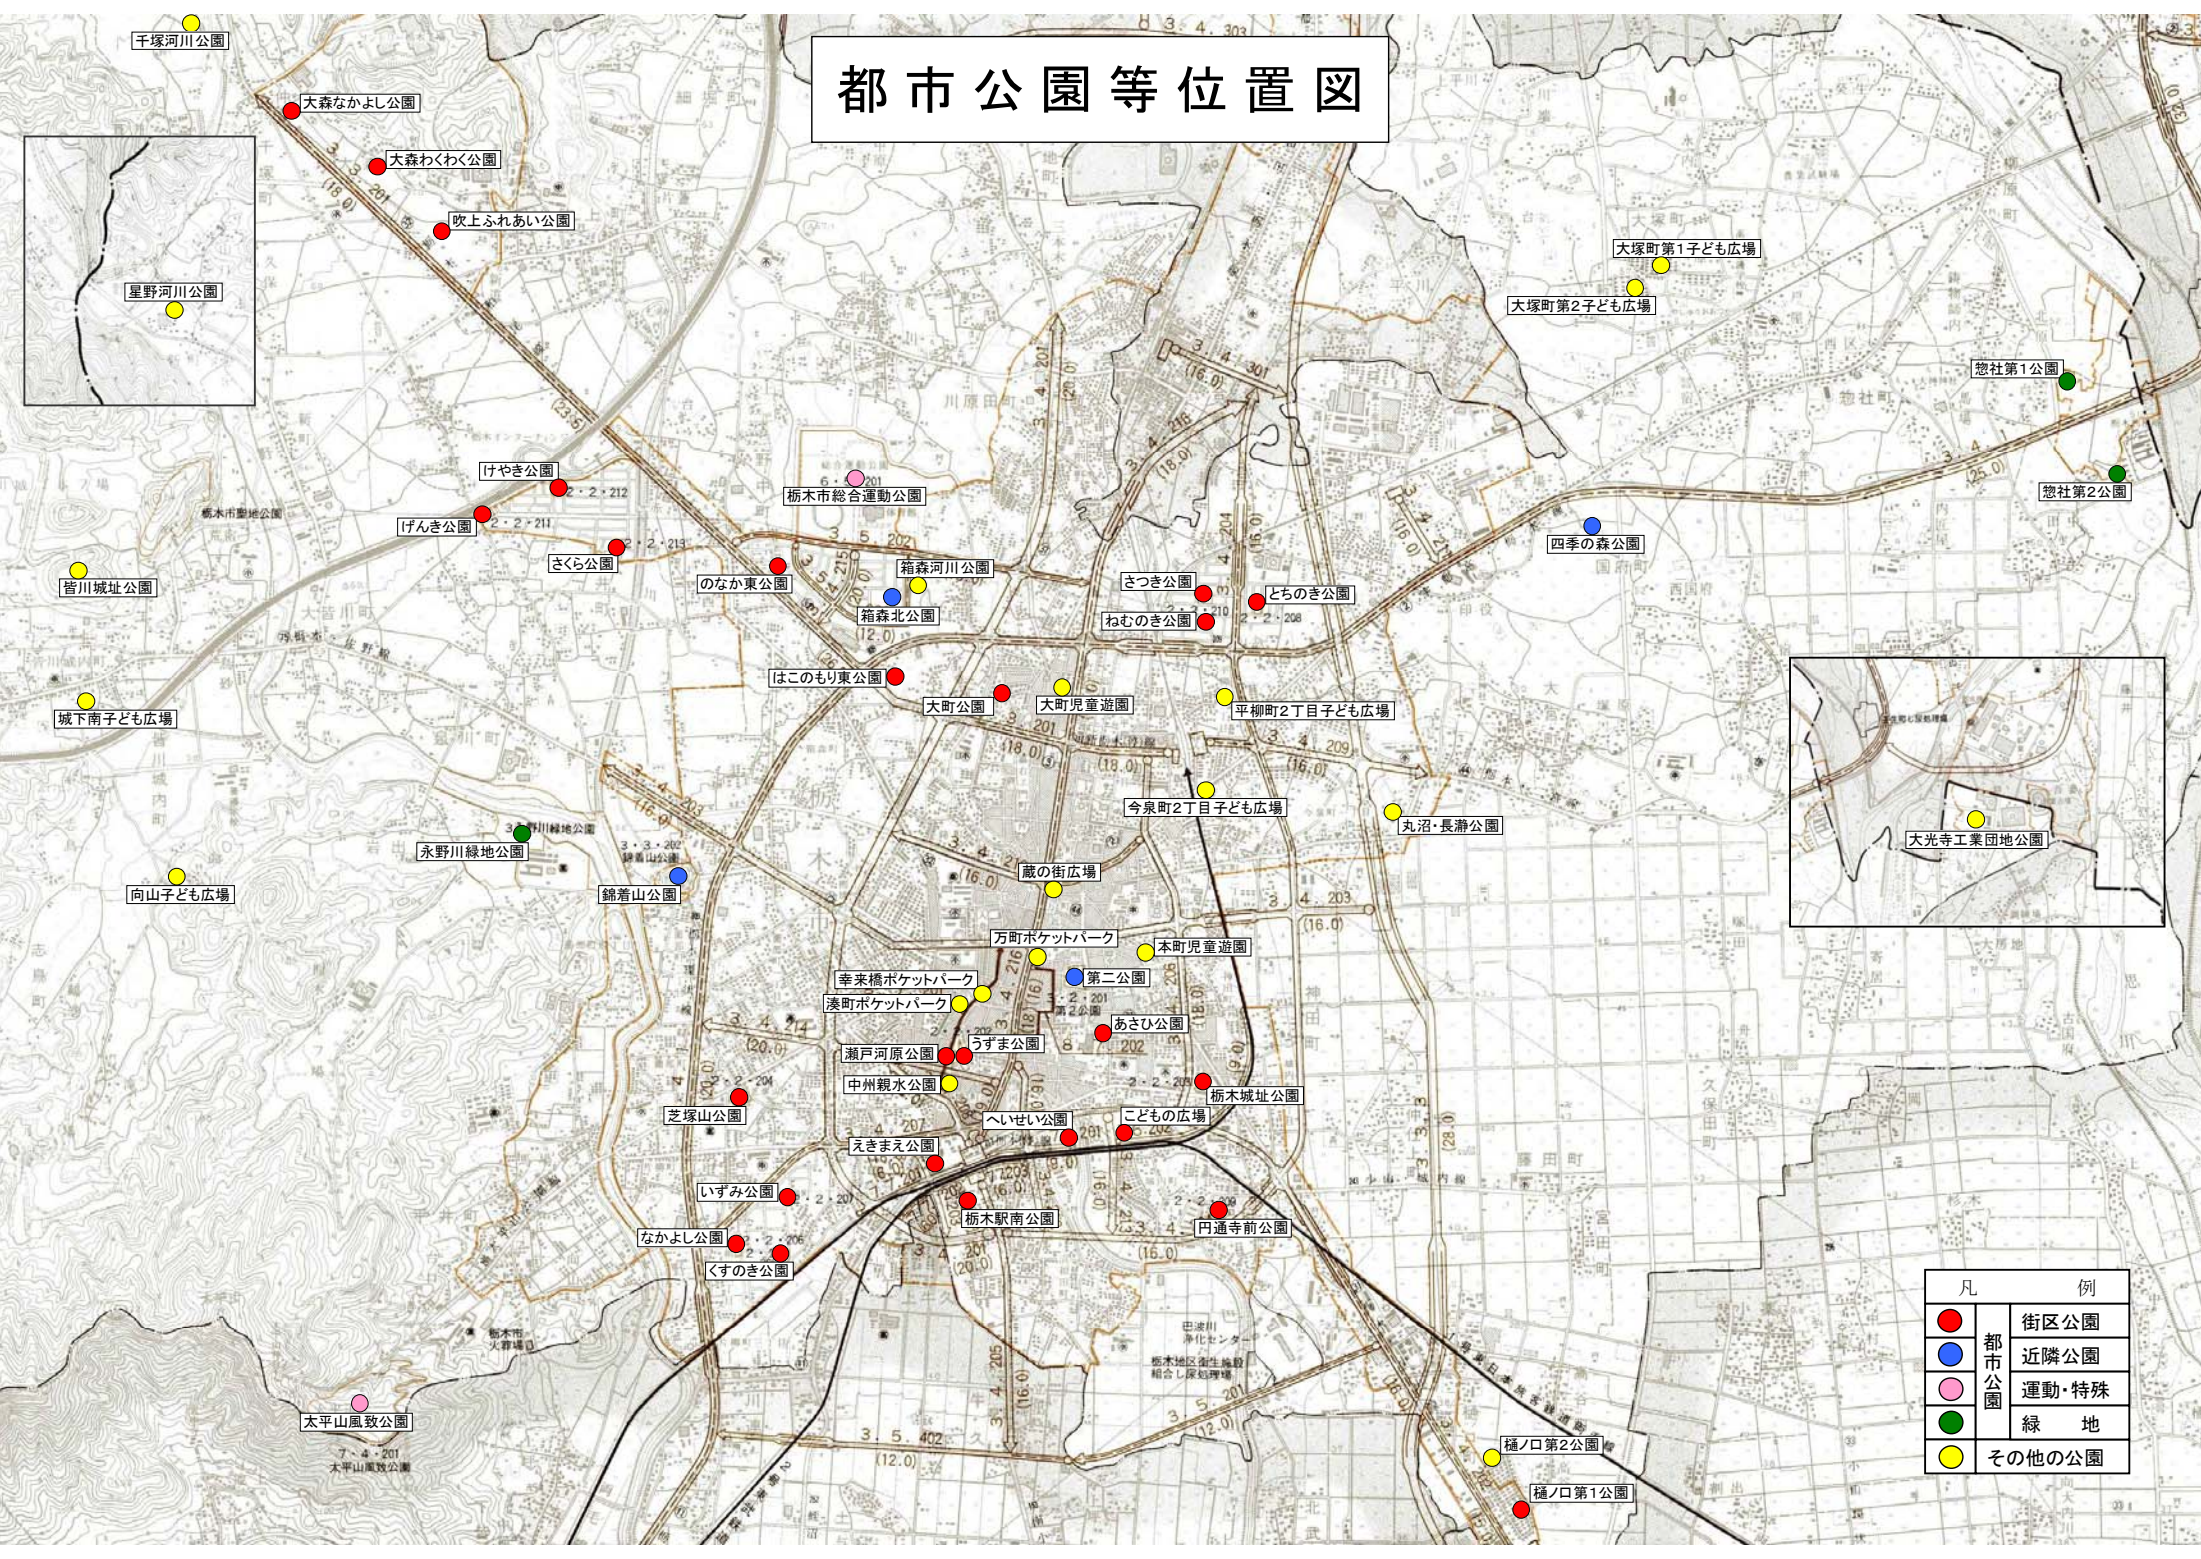

# 都市公園等位置図

凡 例	
● (Red)	街区公園
● (Blue)	都市公園
● (Pink)	近隣公園
● (Green)	運動・特殊
● (Yellow)	緑 地
● (Yellow)	その他の公園