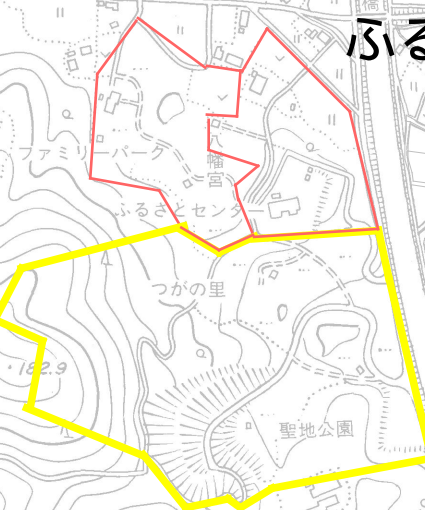

都賀地域都市公園位置図

- 近隣公園
- 特殊公園
- 街区公園
- その他の公園

ファミリーパーク

ふるさとセンターパーク

栃木市都賀聖地公園

家中駅西公園

(つが第6号公園)

(つが5号公園)

升塚中央公園

(つが4号公園)

合戦場駅東公園

合戦場ちびっこ広場

(つが2号公園)

(つが1号公園)

(つが3号公園)