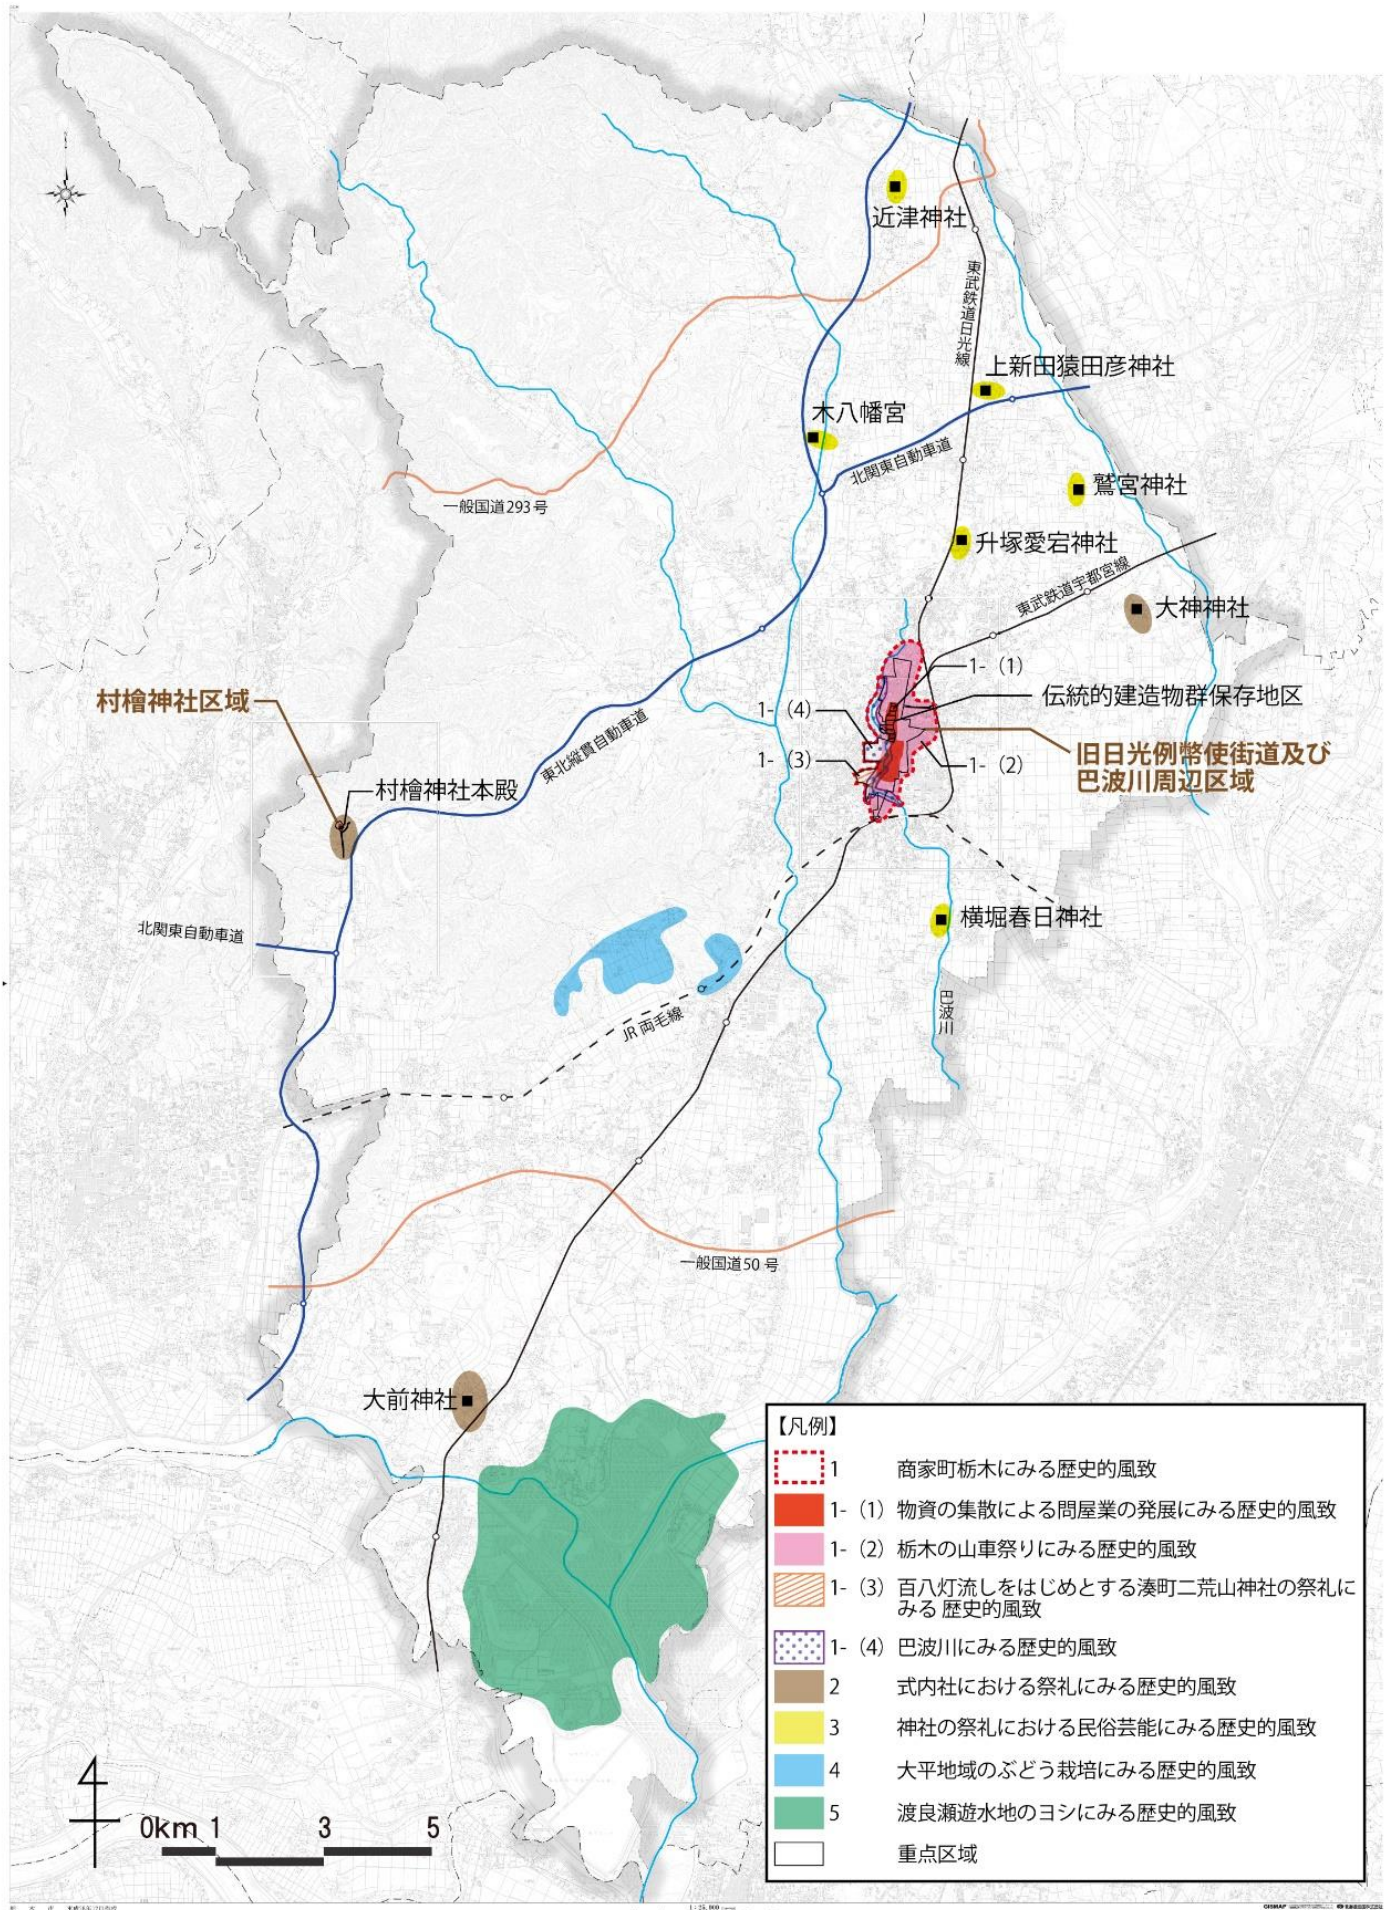

歴史的風致と重点区域の位置図

【凡例】	
	1 商家町栃木にみる歴史的風致
	1- (1) 物資の集散による問屋業の発展にみる歴史的風致
	1- (2) 栃木の山車祭りにみる歴史的風致
	1- (3) 百八灯流しをはじめとする湊町二荒山神社の祭礼にみる歴史的風致
	1- (4) 巴波川にみる歴史的風致
	2 式内社における祭礼にみる歴史的風致
	3 神社の祭礼における民俗芸能にみる歴史的風致
	4 大平地域のぶどう栽培にみる歴史的風致
	5 渡良瀬遊水地のヨシにみる歴史的風致
	重点区域